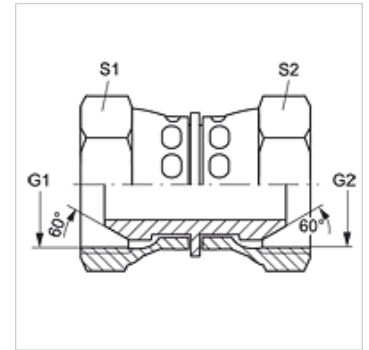

## Lastnosti

<b>Priključek 1</b>	matični navoj BSP
<b>Oblika tesnila 1</b>	60° zunanji konus
<b>Priključek 2</b>	matični navoj BSP
<b>Oblika tesnila 2</b>	60° zunanji konus
<b>Način izdelave</b>	vezniki
<b>Oblika izdelave</b>	ravno
<b>Material:</b>	jeklo
<b>Zaščita površine</b>	galvanično prevlečeno

## Artikel

Opis	G1	G2	S1	S2
<b>G AB 02</b>	G 1/8" -28	G 1/8" -28	14	14
<b>G AB 04 AB 02</b>	G 1/4" -19	G 1/8" -28	19	14
<b>G AB 04</b>	G 1/4" -19	G 1/4" -19	19	19
<b>G AB 06 AB 04</b>	G 3/8" -19	G 1/4" -19	22	19
<b>G AB 06</b>	G 3/8" -19	G 3/8" -19	22	22
<b>G AB 08 AB 04</b>	G 1/2" -14	G 1/4" -19	27	19
<b>G AB 08 AB 06</b>	G 1/2" -14	G 3/8" -19	27	22
<b>G AB 08</b>	G 1/2" -14	G 1/2" -14	27	27
<b>G AB 10 AB 06</b>	G 5/8" -14	G 3/8" -19	30	22
<b>G AB 10 AB 08</b>	G 5/8" -14	G 1/2" -14	30	27
<b>G AB 10</b>	G 5/8" -14	G 5/8" -14	30	30
<b>G AB 12 AB 06</b>	G 3/4" -14	G 3/8" -19	32	22
<b>G AB 12 AB 08</b>	G 3/4" -14	G 1/2" -14	32	27
<b>G AB 12 AB 10</b>	G 3/4" -14	G 5/8" -14	32	30
<b>G AB 12</b>	G 3/4" -14	G 3/4" -14	32	32
<b>G AB 16 AB 06</b>	G 1" -11	G 3/8" -19	41	22
<b>G AB 16 AB 08</b>	G 1" -11	G 1/2" -14	41	27
<b>G AB 16 AB 12</b>	G 1" -11	G 3/4" -14	41	32
<b>G AB 16</b>	G 1" -11	G 1" -11	41	41
<b>G AB 20 AB 16</b>	G 1,1/4" -11	G 1" -11	50	41
<b>G AB 20</b>	G 1,1/4" -11	G 1,1/4" -11	50	50
<b>G AB 24</b>	G 1,1/2" -11	G 1,1/2" -11	60	60
<b>G AB 32</b>	G 2" -11	G 2" -11	70	70

SW, S1, S2 = ključna širina