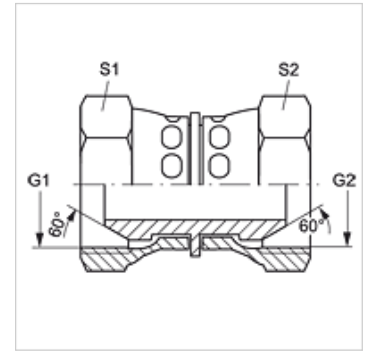

G AB VA

Spojniki

HANSA FLEX

Lastnosti

Priključek 1	matični navoj BSP
Oblika tesnila 1	60° zunanji konus
Priključek 2	matični navoj BSP
Oblika tesnila 2	60° zunanji konus
Način izdelave	vezniki
Oblika izdelave	ravno
Material:	nerjavno jeklo

Artikel

Opis	G1 + G2	S1	S2
G AB 02 VA	G 1/8" -28	14	14
G AB 04 VA	G 1/4" -19	19	19
G AB 06 VA	G 3/8" -19	22	22
G AB 08 VA	G 1/2" -14	27	27
G AB 12 VA	G 3/4" -14	32	32
G AB 16 VA	G 1" -11	41	41
G AB 20 VA	G 1,1/4" -11	50	50
G AB 24 VA	G 1,1/2" -11	60	60
G AB 32 VA	G 2" -11	70	70

SW, S1, S2 = ključna širina

Variante izdelka

G AB Spojniki, jeklo