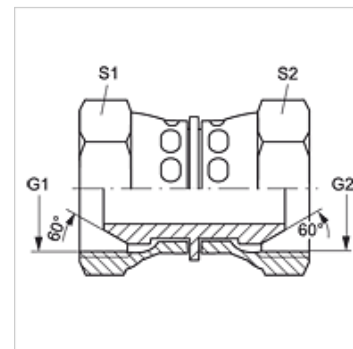

G AB VA

Spojniki

HANSA FLEX

Lastnosti

Priključek 1	matični navoj BSP
Oblika tesnila 1	60° zunanji konus
Priključek 2	matični navoj BSP
Oblika tesnila 2	60° zunanji konus
Način izdelave	vezniki
Oblika izdelave	ravno
Material:	nerjavno jeklo

Artikel

Opis	G1 + G2	S1	S2
G AB 02 VA	G 1/8" -28	14	14
G AB 04 VA	G 1/4" -19	19	19
G AB 06 VA	G 3/8" -19	22	22
G AB 08 VA	G 1/2" -14	27	27
G AB 12 VA	G 3/4" -14	32	32
G AB 16 VA	G 1" -11	41	41
G AB 20 VA	G 1,1/4" -11	50	50
G AB 24 VA	G 1,1/2" -11	60	60
G AB 32 VA	G 2" -11	70	70

SW, S1, S2 = ključna širina

Variante izdelka

G AB Spojniki, jeklo