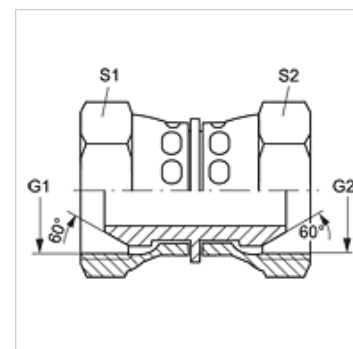

G AB VA

Spojniki

HANSA FLEX

Lastnosti

Priključek 1	matični navoj BSP
Oblika tesnila 1	60° zunanji konus
Priključek 2	matični navoj BSP
Oblika tesnila 2	60° zunanji konus
Način izdelave	vezniki
Oblika izdelave	ravno
Material:	nerjavno jeklo

Artikel

Opis	G1 + G2	S1	S2
G AB 02 VA	G 1/8" -28	14	14
G AB 04 VA	G 1/4" -19	19	19
G AB 06 VA	G 3/8" -19	22	22
G AB 08 VA	G 1/2" -14	27	27
G AB 12 VA	G 3/4" -14	32	32
G AB 16 VA	G 1" -11	41	41
G AB 20 VA	G 1,1/4" -11	50	50
G AB 24 VA	G 1,1/2" -11	60	60
G AB 32 VA	G 2" -11	70	70

SW, S1, S2 = ključna širina

Variante izdelka

G AB Spojniki, jeklo