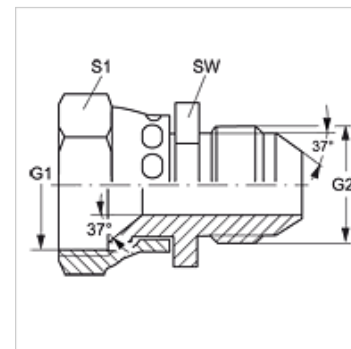

Lastnosti

Priključek 1 matični navoj UN/UNF

Oblika tesnila 1 74° notranji konus

Priključek 2 zunanji navoj UN/UNF

Oblika tesnila 2 74° zunanji konus

Način izdelave vezniki

Oblika izdelave ravno

Material: nerjavno jeklo

Artikel

Opis	G1	G2	SW (mm)	S1
G AJ 04 HJ VA	7/16" -20 UNF	7/16" -20 UNF	12	17
G AJ 05 HJ VA	1/2" -20 UNF	1/2" -20 UNF	14	17
G AJ 06 HJ 04 VA	9/16" -18 UNF	7/16" -20 UNF	17	17
G AJ 06 HJ 05 VA	9/16" -18 UNF	1/2" -20 UNF	17	19
G AJ 06 HJ VA	9/16" -18 UNF	9/16" -18 UNF	17	19
G AJ 06 HJ 08 VA	9/16" -18 UNF	3/4" -16 UNF	22	19
G AJ 08 HJ 04 VA	3/4" -16 UNF	7/16" -20 UNF	19	22
G AJ 08 HJ 05 VA	3/4" -16 UNF	1/2" -20 UNF	22	22
G AJ 08 HJ 06 VA	3/4" -16 UNF	9/16" -18 UNF	19	22
G AJ 08 HJ VA	3/4" -16 UNF	3/4" -16 UNF	22	24
G AJ 08 HJ 10 VA	3/4" -16 UNF	7/8" -14 UNF	24	24
G AJ 10 HJ 08 VA	7/8" -14 UNF	3/4" -16 UNF	22	27
G AJ 10 HJ 04 VA	7/8" -14 UNF	7/16" -20 UNF	19	27
G AJ 10 HJ 06 VA	7/8" -14 UNF	9/16" -18 UNF	24	27
G AJ 10 HJ VA	7/8" -14 UNF	7/8" -14 UNF	24	27
G AJ 12 HJ 04 VA	1.1/16" -12 UN	7/16" -20 UNF	24	32
G AJ 12 HJ 06 VA	1.1/16" -12 UN	9/16" -18 UNF	27	32
G AJ 12 HJ 08 VA	1.1/16" -12 UN	3/4" -16 UNF	29	32
G AJ 12 HJ 10 VA	1.1/16" -12 UN	7/8" -14 UNF	27	32
G AJ 12 HJ VA	1.1/16" -12 UN	1.1/16" -12 UN	32	32
G AJ 16 HJ 12 VA	1.5/16" -12 UN	1.1/16" -12 UN	36	41
G AJ 16 HJ VA	1.5/16" -12 UN	1.5/16" -12 UN	36	41
G AJ 16 HJ 08 VA	1.5/16" -12 UN	3/4" -16 UNF	36	41
G AJ 20 HJ 12 VA	1.5/8" -12 UN	1.1/16" -12 UN	41	41
G AJ 20 HJ 16 VA	1.5/8" -12 UN	1.5/16" -12 UN	46	50
G AJ 20 HJ VA	1.5/8" -12 UN	1.5/8" -12 UN	46	50
G AJ 24 HJ VA	1.7/8" -12 UN	1.7/8" -12 UN	50	55
G AJ 24 HJ 20 VA	1.7/8" -12 UN	1.5/8" -12 UN	50	55

SW, S1, S2 = ključna širina

Variante izdelka

G AJ HJ Vezniki, jeklo