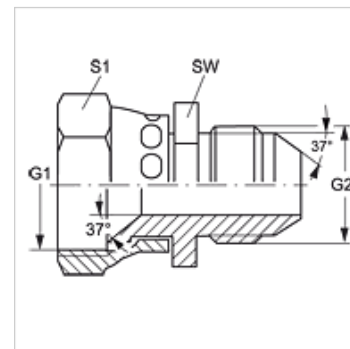

Lastnosti

Priključek 1 matični navoj UN/UNF

Oblika tesnila 1 74° notranji konus

Priključek 2 zunanji navoj UN/UNF

Oblika tesnila 2 74° zunanji konus

Način izdelave vezniki

Oblika izdelave ravno

Material: nerjavno jeklo

Artikel

Opis	G1	G2	SW (mm)	S1
G AJ 04 HJ VA	7/16" -20 UNF	7/16" -20 UNF	12	17
G AJ 05 HJ VA	1/2" -20 UNF	1/2" -20 UNF	14	17
G AJ 06 HJ 04 VA	9/16" -18 UNF	7/16" -20 UNF	17	17
G AJ 06 HJ 05 VA	9/16" -18 UNF	1/2" -20 UNF	17	19
G AJ 06 HJ VA	9/16" -18 UNF	9/16" -18 UNF	17	19
G AJ 06 HJ 08 VA	9/16" -18 UNF	3/4" -16 UNF	22	19
G AJ 08 HJ 04 VA	3/4" -16 UNF	7/16" -20 UNF	19	22
G AJ 08 HJ 05 VA	3/4" -16 UNF	1/2" -20 UNF	22	22
G AJ 08 HJ 06 VA	3/4" -16 UNF	9/16" -18 UNF	19	22
G AJ 08 HJ VA	3/4" -16 UNF	3/4" -16 UNF	22	24
G AJ 08 HJ 10 VA	3/4" -16 UNF	7/8" -14 UNF	24	24
G AJ 10 HJ 08 VA	7/8" -14 UNF	3/4" -16 UNF	22	27
G AJ 10 HJ 04 VA	7/8" -14 UNF	7/16" -20 UNF	19	27
G AJ 10 HJ 06 VA	7/8" -14 UNF	9/16" -18 UNF	24	27
G AJ 10 HJ VA	7/8" -14 UNF	7/8" -14 UNF	24	27
G AJ 12 HJ 04 VA	1.1/16" -12 UN	7/16" -20 UNF	24	32
G AJ 12 HJ 06 VA	1.1/16" -12 UN	9/16" -18 UNF	27	32
G AJ 12 HJ 08 VA	1.1/16" -12 UN	3/4" -16 UNF	29	32
G AJ 12 HJ 10 VA	1.1/16" -12 UN	7/8" -14 UNF	27	32
G AJ 12 HJ VA	1.1/16" -12 UN	1.1/16" -12 UN	32	32
G AJ 16 HJ 12 VA	1.5/16" -12 UN	1.1/16" -12 UN	36	41
G AJ 16 HJ VA	1.5/16" -12 UN	1.5/16" -12 UN	36	41
G AJ 16 HJ 08 VA	1.5/16" -12 UN	3/4" -16 UNF	36	41
G AJ 20 HJ 12 VA	1.5/8" -12 UN	1.1/16" -12 UN	41	41
G AJ 20 HJ 16 VA	1.5/8" -12 UN	1.5/16" -12 UN	46	50
G AJ 20 HJ VA	1.5/8" -12 UN	1.5/8" -12 UN	46	50
G AJ 24 HJ VA	1.7/8" -12 UN	1.7/8" -12 UN	50	55
G AJ 24 HJ 20 VA	1.7/8" -12 UN	1.5/8" -12 UN	50	55

SW, S1, S2 = ključna širina

Variante izdelka

G AJ HJ Vezniki, jeklo