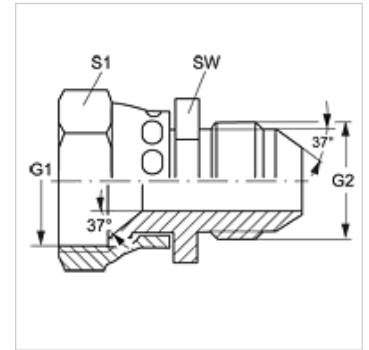

Lastnosti

Priključek 1 matični navoj UN/UNF

Oblika tesnila 1 74° notranji konus

Priključek 2 zunanji navoj UN/UNF

Oblika tesnila 2 74° zunanji konus

Način izdelave vezniki

Oblika izdelave ravno

Material: nerjavno jeklo

Artikel

Opis	G1	G2	SW (mm)	S1
G AJ 04 HJ VA	7/16" -20 UNF	7/16" -20 UNF	12	17
G AJ 05 HJ VA	1/2" -20 UNF	1/2" -20 UNF	14	17
G AJ 06 HJ 04 VA	9/16" -18 UNF	7/16" -20 UNF	17	17
G AJ 06 HJ 05 VA	9/16" -18 UNF	1/2" -20 UNF	17	19
G AJ 06 HJ VA	9/16" -18 UNF	9/16" -18 UNF	17	19
G AJ 06 HJ 08 VA	9/16" -18 UNF	3/4" -16 UNF	22	19
G AJ 08 HJ 04 VA	3/4" -16 UNF	7/16" -20 UNF	19	22
G AJ 08 HJ 05 VA	3/4" -16 UNF	1/2" -20 UNF	22	22
G AJ 08 HJ 06 VA	3/4" -16 UNF	9/16" -18 UNF	19	22
G AJ 08 HJ VA	3/4" -16 UNF	3/4" -16 UNF	22	24
G AJ 08 HJ 10 VA	3/4" -16 UNF	7/8" -14 UNF	24	24
G AJ 10 HJ 08 VA	7/8" -14 UNF	3/4" -16 UNF	22	27
G AJ 10 HJ 04 VA	7/8" -14 UNF	7/16" -20 UNF	19	27
G AJ 10 HJ 06 VA	7/8" -14 UNF	9/16" -18 UNF	24	27
G AJ 10 HJ VA	7/8" -14 UNF	7/8" -14 UNF	24	27
G AJ 12 HJ 04 VA	1.1/16" -12 UN	7/16" -20 UNF	24	32
G AJ 12 HJ 06 VA	1.1/16" -12 UN	9/16" -18 UNF	27	32
G AJ 12 HJ 08 VA	1.1/16" -12 UN	3/4" -16 UNF	29	32
G AJ 12 HJ 10 VA	1.1/16" -12 UN	7/8" -14 UNF	27	32
G AJ 12 HJ VA	1.1/16" -12 UN	1.1/16" -12 UN	32	32
G AJ 16 HJ 12 VA	1.5/16" -12 UN	1.1/16" -12 UN	36	41
G AJ 16 HJ VA	1.5/16" -12 UN	1.5/16" -12 UN	36	41
G AJ 16 HJ 08 VA	1.5/16" -12 UN	3/4" -16 UNF	36	41
G AJ 20 HJ 12 VA	1.5/8" -12 UN	1.1/16" -12 UN	41	41
G AJ 20 HJ 16 VA	1.5/8" -12 UN	1.5/16" -12 UN	46	50
G AJ 20 HJ VA	1.5/8" -12 UN	1.5/8" -12 UN	46	50
G AJ 24 HJ VA	1.7/8" -12 UN	1.7/8" -12 UN	50	55
G AJ 24 HJ 20 VA	1.7/8" -12 UN	1.5/8" -12 UN	50	55

SW, S1, S2 = ključna širina

Variante izdelka

G AJ HJ Vezniki, jeklo