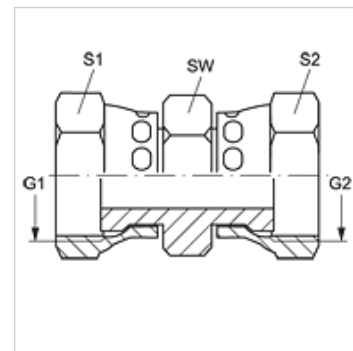

### Lastnosti

<b>Priključek 1</b>	matični navoj ORFS
<b>Oblika tesnila 1</b>	ploščato tesnenje
<b>Priključek 2</b>	matični navoj ORFS
<b>Oblika tesnila 2</b>	ploščato tesnenje
<b>Način izdelave</b>	vezniki
<b>Oblika izdelave</b>	ravno
<b>Material:</b>	jeklo
<b>Zaščita površine</b>	galvanično prevlečeno

### Artikel

Opis	G1 + G2	SW (mm)	S1	S2
<b>G AJF 04</b>	9/16" -18 UNF	17	18	18
<b>G AJF 06</b>	11/16" -16 UN	19	21	21
<b>G AJF 08</b>	13/16" -16 UN	22	24	24
<b>G AJF 10</b>	1" -14 UNS	27	29	29
<b>G AJF 12</b>	1,3/16" -12 UN	32	35	35
<b>G AJF 16</b>	1,7/16" -12 UN	38	41	41
<b>G AJF 20</b>	1.11/16" -12 UN	46	48	48
<b>G AJF 24</b>	2" -12 UN	55	55	57

SW, S1, S2 = ključna širina