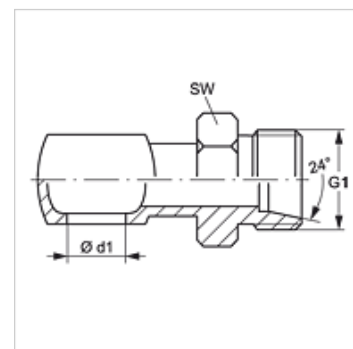

## Lastnosti

<b>Priključek 1</b>	očesni obroč, metrični
<b>Priključek 2</b>	metrični zunanji navoj, cilindrični
<b>Oblika tesnila 2</b>	24° notranji konus
<b>Način izdelave</b>	veznik, oko-navojni del
<b>Oblika izdelave</b>	ravno
<b>Material:</b>	jeklo
<b>Zaščita površine</b>	galvanično prevlečeno

## Artikel

Opis	Zunanji Ø cevi (mm)	G1	Ø d1 (mm)	za votel vijak	SW (mm)
GB 04 HL	6	M 12 x 1,5	10	M 10	17
GB 06 HL	8	M 14 x 1,5	12	M 12	19
GB 08 HL 06	8	M 14 x 1,5	14	M 14	19
GB 08 HL	10	M 16 x 1,5	14	M 14	22
GB 10 HL	12	M 18 x 1,5	16	M 16	24
GB 13 HL 10	12	M 18 x 1,5	18	M 18	24
GB 13 HL	15	M 22 x 1,5	18	M 18	27
GB 16 HL 13	15	M 22 x 1,5	22	M 22	27
GB 16 HL	18	M 26 x 1,5	22	M 22	32

SW = ključna širina