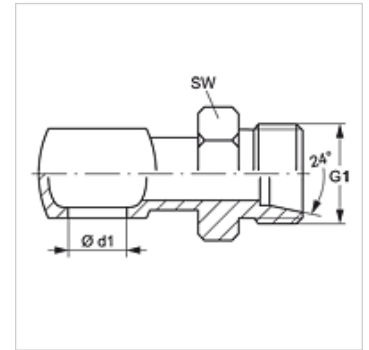

## Lastnosti

<b>Priključek 1</b>	očesni obroč, metrični
<b>Priključek 2</b>	metrični zunanji navoj, cilindrični
<b>Oblika tesnila 2</b>	24° notranji konus
<b>Način izdelave</b>	veznik, oko-navojni del
<b>Oblika izdelave</b>	ravno
<b>Material:</b>	jeklo
<b>Zaščita površine</b>	galvanično prevlečeno

## Artikel

Opis	Zunanji Ø cevi (mm)	G1	Ø d1 (mm)	za votel vijak	SW (mm)
GB 04 HL	6	M 12 x 1,5	10	M 10	17
GB 06 HL	8	M 14 x 1,5	12	M 12	19
GB 08 HL 06	8	M 14 x 1,5	14	M 14	19
GB 08 HL	10	M 16 x 1,5	14	M 14	22
GB 10 HL	12	M 18 x 1,5	16	M 16	24
GB 13 HL 10	12	M 18 x 1,5	18	M 18	24
GB 13 HL	15	M 22 x 1,5	18	M 18	27
GB 16 HL 13	15	M 22 x 1,5	22	M 22	27
GB 16 HL	18	M 26 x 1,5	22	M 22	32

SW = ključna širina