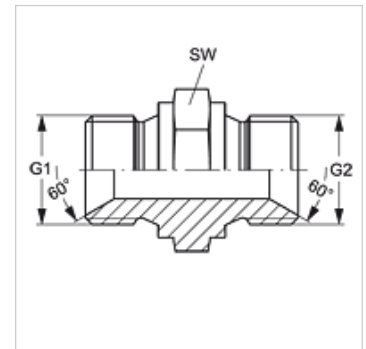

### Lastnosti

Priključek 1	zunanj navoj cilindrični BSP
Oblika tesnila 1	60° notranji konus izvedba A
Priključek 2	zunanj navoj cilindrični BSP
Oblika tesnila 2	60° notranji konus izvedba A
Način izdelave	vezni cevni nastavek
Oblika izdelave	ravno
Material:	jeklo
Zaščita površine	galvanično prevlečeno

SW = ključna širina