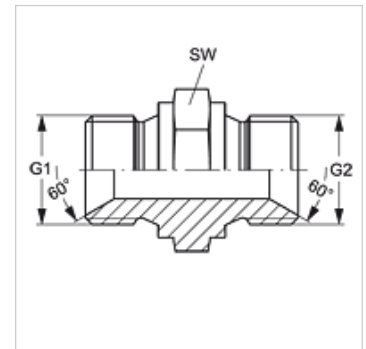

G HB

Priključni nastavki

Lastnosti

Priključek 1	zunanjí navoj cilindrični BSP
Oblika tesnila 1	60° notranji konus izvedba A
Priključek 2	zunanjí navoj cilindrični BSP
Oblika tesnila 2	60° notranji konus izvedba A
Način izdelave	vezni cevni nastavek
Oblika izdelave	ravno
Material:	jeklo
Zaščita površine	galvanično prevlečeno

SW = ključna širina

Variante izdelka

G HB VA Priključni nastavki, nerjavno jeklo