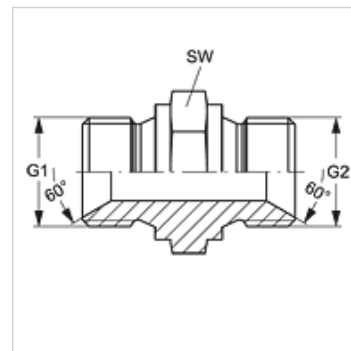

G HB

Priključni nastavki

Lastnosti

Priključek 1	zunanji navoj cilindrični BSP
Oblika tesnila 1	60° notranji konus izvedba A
Priključek 2	zunanji navoj cilindrični BSP
Oblika tesnila 2	60° notranji konus izvedba A
Način izdelave	vezni cevni nastavek
Oblika izdelave	ravno
Material:	jeklo
Zaščita površine	galvanično prevlečeno

SW = ključna širina

Variante izdelka

G HB VA Priključni nastavki, nerjavno jeklo