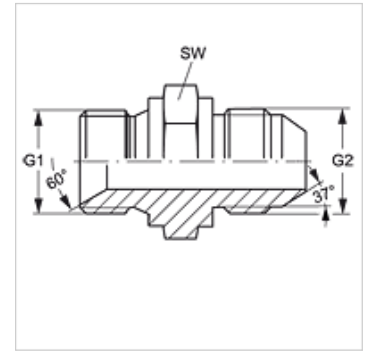

## Vezni cevni nastavek

### Lastnosti

<b>Oblika tesnila 1</b>	60° notranji konus
<b>Priključek 1</b>	zunanj navoj cilindrični BSP
<b>Priključek 2</b>	zunanj navoj UN/UNF
<b>Oblika tesnila 2</b>	74° zunanji konus
<b>Način izdelave</b>	vezni cevni nastavek
<b>Oblika izdelave</b>	ravno
<b>Material:</b>	jeklo
<b>Zaščita površine</b>	galvanično prevlečeno

### Artikel

Opis	G1	G2	SW (mm)
G HB 02 HJ 10	G 1/8" -28	7/8" -14 UNF	24
G HB 04 HJ 10	G 1/4" -19	7/8" -14 UNF	24
G HB 08 HJ 05	G 1/2" -14	1/2" -20 UNF	27
G HB 08 HJ 14	G 1/2" -14	1,3/16" -12 UN	32
G HB 08 HJ 16	G 1/2" -14	1,5/16" -12 UN	41
G HB 10 HJ 08	G 5/8" -14	3/4" -16 UNF	27
G HB 10 HJ	G 5/8" -14	7/8" -14 UNF	27
G HB 10 HJ 12	G 5/8" -14	1.1/16" -12 UN	32
G HB 10 HJ 16	G 5/8" -14	1,5/16" -12 UN	41
G HB 12 HJ 06	G 3/4" -14	9/16" -18 UNF	32
G HB 12 HJ 14	G 3/4" -14	1,3/16" -12 UN	32
G HB 12 HJ 20	G 3/4" -14	1,5/8" -12 UN	50
G HB 16 HJ 08	G 1" -11	3/4" -16 UNF	41
G HB 16 HJ 10	G 1" -11	7/8" -14 UNF	41
G HB 16 HJ 14	G 1" -11	1,3/16" -12 UN	41
G HB 20 HJ 12	G 1,1/4" -11	1.1/16" -12 UN	50
G HB 24 HJ 16	G 1,1/2" -11	1,5/16" -12 UN	55
G HB 24 HJ 32	G 1,1/2" -11	2,1/2" -12 UN	60
G HB 32 HJ 24	G 2" -11	1,7/8" -12 UN	60
G HB 32 HJ	G 2" -11	2,1/2" -12 UN	60

SW = ključna širina