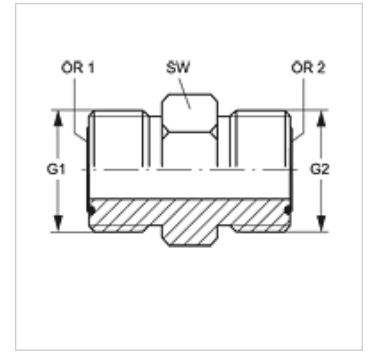

## Vezni cevni nastavek

### Lastnosti

<b>Priključek 1</b>	zunanjí navoj ORFS
<b>Oblika tesnila 1</b>	ploščato tesneče z O-tesnilom
<b>Priključek 2</b>	zunanjí navoj ORFS
<b>Oblika tesnila 2</b>	ploščato tesneče z O-tesnilom
<b>Način izdelave</b>	vezni cevni nastavek
<b>Oblika izdelave</b>	ravno
<b>Material:</b>	jeklo
<b>Zaščita površine</b>	galvanično prevlečeno

### Artikel

Opis	G1	G2	SW (mm)	OR1	OR2
<b>G HJOF 04</b>	9/16" -18 UNF	9/16" -18 UNF	16	7,65 x 1,78	7,65 x 1,78
<b>G HJOF 04 HJOF 06</b>	9/16" -18 UNF	11/16" -16 UN	19	7,65 x 1,78	9,25 x 1,78
<b>G HJOF 06</b>	11/16" -16 UN	11/16" -16 UN	19	9,25 x 1,78	9,25 x 1,78
<b>G HJOF 06 HJOF 08</b>	11/16" -16 UN	13/16" -16 UN	22	9,25 x 1,78	12,42 x 1,78
<b>G HJOF 08</b>	13/16" -16 UN	13/16" -16 UN	22	12,42 x 1,78	12,42 x 1,78
<b>G HJOF 08 HJOF 10</b>	13/16" -16 UN	1" -14 UNS	27	12,42 x 1,78	15,60 x 1,78
<b>G HJOF 10</b>	1" -14 UNS	1" -14 UNS	27	15,60 x 1,78	15,60 x 1,78
<b>G HJOF 10 HJOF 12</b>	1" -14 UNS	1,3/16" -12 UN	32	15,60 x 1,78	18,77 x 1,78
<b>G HJOF 12</b>	1,3/16" -12 UN	1,3/16" -12 UN	32	18,77 x 1,78	18,77 x 1,78
<b>G HJOF 12 HJOF 16</b>	1,3/16" -12 UN	1,7/16" -12 UN	41	18,77 x 1,78	23,52 x 1,78
<b>G HJOF 16</b>	1,7/16" -12 UN	1,7/16" -12 UN	38	23,52 x 1,78	23,52 x 1,78
<b>G HJOF 16 HJOF 20</b>	1,7/16" -12 UN	1.11/16" -12 UN	46	23,52 x 1,78	29,87 x 1,78
<b>G HJOF 20</b>	1.11/16" -12 UN	1.11/16" -12 UN	46	29,87 x 1,78	29,87 x 1,78
<b>G HJOF 24</b>	2" -12 UN	2" -12 UN	55	37,82 x 1,78	37,82 x 1,78
<b>G HJOF 32</b>	2,1/2" -12 UN	2,1/2" -12 UN	70	48,90 x 2,62	48,90 x 2,62

SW = ključna širina