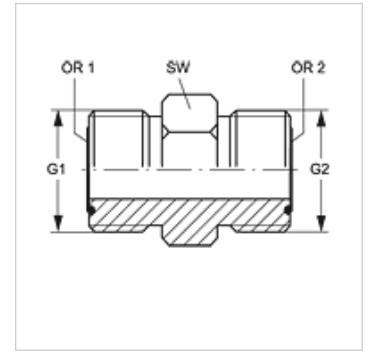

## Vezni cevni nastavek

### Lastnosti

<b>Priključek 1</b>	zunANJI navoj ORFS
<b>Oblika tesnila 1</b>	ploščato tesneče z O-tesnilom
<b>Priključek 2</b>	zunANJI navoj ORFS
<b>Oblika tesnila 2</b>	ploščato tesneče z O-tesnilom
<b>Način izdelave</b>	vezni cevni nastavek
<b>Oblika izdelave</b>	ravno
<b>Material:</b>	jeklo
<b>Zaščita površine</b>	galvanično prevlečeno

### Artikel

Opis	G1	G2	SW (mm)	OR1	OR2
<b>G HJOF 04</b>	9/16" -18 UNF	9/16" -18 UNF	16	7,65 x 1,78	7,65 x 1,78
<b>G HJOF 04 HJOF 06</b>	9/16" -18 UNF	11/16" -16 UN	19	7,65 x 1,78	9,25 x 1,78
<b>G HJOF 06</b>	11/16" -16 UN	11/16" -16 UN	19	9,25 x 1,78	9,25 x 1,78
<b>G HJOF 06 HJOF 08</b>	11/16" -16 UN	13/16" -16 UN	22	9,25 x 1,78	12,42 x 1,78
<b>G HJOF 08</b>	13/16" -16 UN	13/16" -16 UN	22	12,42 x 1,78	12,42 x 1,78
<b>G HJOF 08 HJOF 10</b>	13/16" -16 UN	1" -14 UNS	27	12,42 x 1,78	15,60 x 1,78
<b>G HJOF 10</b>	1" -14 UNS	1" -14 UNS	27	15,60 x 1,78	15,60 x 1,78
<b>G HJOF 10 HJOF 12</b>	1" -14 UNS	1,3/16" -12 UN	32	15,60 x 1,78	18,77 x 1,78
<b>G HJOF 12</b>	1,3/16" -12 UN	1,3/16" -12 UN	32	18,77 x 1,78	18,77 x 1,78
<b>G HJOF 12 HJOF 16</b>	1,3/16" -12 UN	1,7/16" -12 UN	41	18,77 x 1,78	23,52 x 1,78
<b>G HJOF 16</b>	1,7/16" -12 UN	1,7/16" -12 UN	38	23,52 x 1,78	23,52 x 1,78
<b>G HJOF 16 HJOF 20</b>	1,7/16" -12 UN	1.11/16" -12 UN	46	23,52 x 1,78	29,87 x 1,78
<b>G HJOF 20</b>	1.11/16" -12 UN	1.11/16" -12 UN	46	29,87 x 1,78	29,87 x 1,78
<b>G HJOF 24</b>	2" -12 UN	2" -12 UN	55	37,82 x 1,78	37,82 x 1,78
<b>G HJOF 32</b>	2,1/2" -12 UN	2,1/2" -12 UN	70	48,90 x 2,62	48,90 x 2,62

SW = ključna širina