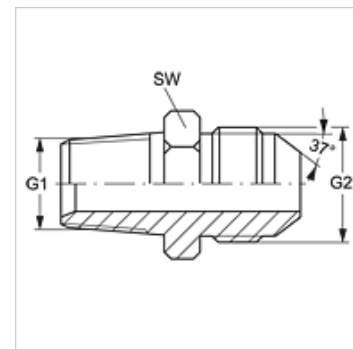

GE HRK HJ

Nastavek na uvoj

HANSA FLEX

Lastnosti

Priključek 1	Zunanji navoj konusni BSPT
Oblika tesnila 1	tesni navoje
Priključek 2	zunanji navoj UN/UNF
Oblika tesnila 2	74° zunanji konus
Način izdelave	uvojni cevni nastavek
Oblika izdelave	ravno
Material:	jeklo
Zaščita površine	galvanično prevlečeno

SW = ključna širina

Variante izdelka

GE HRK HJ VA Nastavek na uvoj, nerjavno jeklo