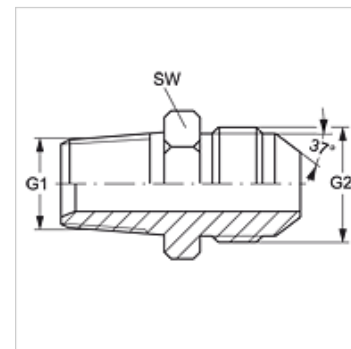

## Nastavek na uvoj

### Lastnosti

Priključek 1	Zunanji navoj konusni BSPT
Oblika tesnila 1	tesni navoje
Priključek 2	zunanji navoj UN/UNF
Oblika tesnila 2	74° zunanji konus
Način izdelave	uvojni cevni nastavek
Oblika izdelave	ravno
Material:	jeklo
Zaščita površine	galvanično prevlečeno

### Artikel

Opis	G1	G2	SW (mm)
GE HRK 02 HJ 04	R 1/8" K	7/16" -20 UNF	14
GE HRK 02 HJ 05	R 1/8" K	1/2" -20 UNF	14
GE HRK 04 HJ	R 1/4" K	7/16" -20 UNF	14
GE HRK 04 HJ 05	R 1/4" K	1/2" -20 UNF	14
GE HRK 04 HJ 06	R 1/4" K	9/16" -18 UNF	19
GE HRK 04 HJ 08	R 1/4" K	3/4" -16 UNF	22
GE HRK 06 HJ 04	R 3/8" K	7/16" -20 UNF	19
GE HRK 06 HJ 05	R 3/8" K	1/2" -20 UNF	19
GE HRK 06 HJ	R 3/8" K	9/16" -18 UNF	19
GE HRK 06 HJ 08	R 3/8" K	3/4" -16 UNF	22
GE HRK 06 HJ 10	R 3/8" K	7/8" -14 UNF	24
GE HRK 06 HJ 12	R 3/8" K	1.1/16" -12 UN	27
GE HRK 08 HJ 06	R 1/2" K	9/16" -18 UNF	22
GE HRK 08 HJ	R 1/2" K	3/4" -16 UNF	22
GE HRK 08 HJ 10	R 1/2" K	7/8" -14 UNF	24
GE HRK 08 HJ 12	R 1/2" K	1.1/16" -12 UN	27
GE HRK 08 HJ 16	R 1/2" K	1,5/16" -12 UN	36
GE HRK 10 HJ	R 5/8" K	7/8" -14 UNF	24
GE HRK 12 HJ 06	R 3/4" K	9/16" -18 UNF	27
GE HRK 12 HJ 08	R 3/4" K	3/4" -16 UNF	27
GE HRK 12 HJ 10	R 3/4" K	7/8" -14 UNF	27
GE HRK 12 HJ	R 3/4" K	1.1/16" -12 UN	27
GE HRK 12 HJ 16	R 3/4" K	1,5/16" -12 UN	36
GE HRK 12 HJ 20	R 3/4" K	1,5/8" -12 UN	46
GE HRK 16 HJ 08	R 1" K	3/4" -16 UNF	36
GE HRK 16 HJ 10	R 1" K	7/8" -14 UNF	36
GE HRK 16 HJ 12	R 1" K	1.1/16" -12 UN	36
GE HRK 16 HJ	R 1" K	1,5/16" -12 UN	36
GE HRK 16 HJ 20	R 1" K	1,5/8" -12 UN	46
GE HRK 20 HJ 12	R 1,1/4" K	1.1/16" -12 UN	46
GE HRK 20 HJ 16	R 1,1/4" K	1,5/16" -12 UN	46
GE HRK 20 HJ	R 1,1/4" K	1,5/8" -12 UN	46
GE HRK 20 HJ 24	R 1,1/4" K	1,7/8" -12 UN	50
GE HRK 24 HJ 16	R 1,1/2" K	1,5/16" -12 UN	50
GE HRK 24 HJ 20	R 1,1/2" K	1,5/8" -12 UN	50
GE HRK 24 HJ	R 1,1/2" K	1,7/8" -12 UN	50
GE HRK 24 HJ 32	R 1,1/2" K	2,1/2" -12 UN	65
GE HRK 32 HJ	R 2" K	2,1/2" -12 UN	65
GE HRK 40 HJ	R 2,1/2" K	3" -11 UN	70
GE HRK 48 HJ	R 3" K	3,1/2" -11 UN	80

SW = ključna širina