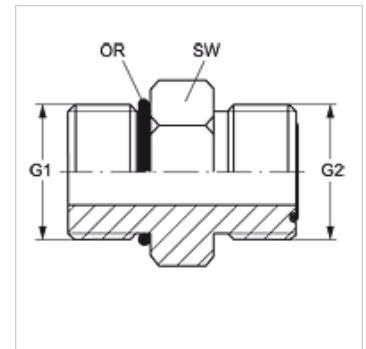

GE HRO HJOF

Uvojni cevni nastavek

Lastnosti

Priključek 1 zunanji navoj cilindrični BSP

Oblika tesnila 1 oblika G

Priključek 2 zunanji navoj ORFS

Oblika tesnila 2 ploščato tesneče z O-tesnilom

Način izdelave uvojni cevni nastavek

Oblika izdelave ravno

Material: jeklo

Zaščita površine galvanično prevlečeno

Artikel

Opis	G1	G2	SW (mm)	OR1	OR2
GE HRO 02 HJOF 04	G 1/8" -28	9/16" -18 UNF	16	7,65 x 1,78	7,65 x 1,78
GE HRO 02 HJOF 06	G 1/8" -28	11/16" -16 UN	20	7,65 x 1,78	9,25 x 1,78
GE HRO 04 HJOF	G 1/4" -19	9/16" -18 UNF	20	10,77 x 2,62	7,65 x 1,78
GE HRO 04 HJOF 06	G 1/4" -19	11/16" -16 UN	20	10,77 x 2,62	9,25 x 1,78
GE HRO 04 HJOF 08	G 1/4" -19	13/16" -16 UN	24	10,77 x 2,62	12,42 x 1,78
GE HRO 06 HJOF 04	G 3/8" -19	9/16" -18 UNF	24	13,94 x 2,62	7,65 x 1,78
GE HRO 06 HJOF	G 3/8" -19	11/16" -16 UN	24	13,94 x 2,62	9,25 x 1,78
GE HRO 06 HJOF 08	G 3/8" -19	13/16" -16 UN	24	13,94 x 2,62	12,42 x 1,78
GE HRO 06 HJOF 10	G 3/8" -19	1" -14 UNS	28	13,94 x 2,62	15,60 x 1,78
GE HRO 08 HJOF 04	G 1/2" -14	9/16" -18 UNF	28	17,86 x 2,62	7,65 x 1,78
GE HRO 08 HJOF 06	G 1/2" -14	11/16" -16 UN	28	17,86 x 2,62	9,25 x 1,78
GE HRO 08 HJOF	G 1/2" -14	13/16" -16 UN	28	17,86 x 2,62	12,42 x 1,78
GE HRO 08 HJOF 10	G 1/2" -14	1" -14 UNS	28	17,86 x 2,62	15,60 x 1,78
GE HRO 08 HJOF 12	G 1/2" -14	1,3/16" -12 UN	35	17,86 x 2,62	18,77 x 1,78
GE HRO 12 HJOF 06	G 3/4" -14	11/16" -16 UN	35	23,47 x 2,62	9,25 x 1,78
GE HRO 12 HJOF 08	G 3/4" -14	13/16" -16 UN	35	23,47 x 2,62	12,42 x 1,78
GE HRO 12 HJOF 10	G 3/4" -14	1" -14 UNS	35	23,47 x 2,62	15,60 x 1,78
GE HRO 12 HJOF	G 3/4" -14	1,3/16" -12 UN	35	23,47 x 2,62	18,77 x 1,78
GE HRO 12 HJOF 16	G 3/4" -14	1,7/16" -12 UN	43	23,47 x 2,62	23,52 x 1,78
GE HRO 16 HJOF 12	G 1" -11	1,3/16" -12 UN	43	29,75 x 3,53	18,77 x 1,78
GE HRO 16 HJOF	G 1" -11	1,7/16" -12 UN	43	29,75 x 3,53	23,52 x 1,78
GE HRO 16 HJOF 20	G 1" -11	1.11/16" -12 UN	45	29,75 x 3,53	29,87 x 1,78
GE HRO 20 HJOF 12	G 1,1/4" -11	1,3/16" -12 UN	52	37,69 x 3,53	18,77 x 1,78
GE HRO 20 HJOF 16	G 1,1/4" -11	1,7/16" -12 UN	52	37,69 x 3,53	23,52 x 1,78
GE HRO 20 HJOF	G 1,1/4" -11	1.11/16" -12 UN	52	37,69 x 3,53	29,87 x 1,78
GE HRO 24 HJOF 20	G 1,1/2" -11	1.11/16" -12 UN	58	44,04 x 3,53	29,87 x 1,78
GE HRO 24 HJOF	G 1,1/2" -11	2" -12 UN	58	44,04 x 3,53	37,82 x 1,78

SW = ključna širina