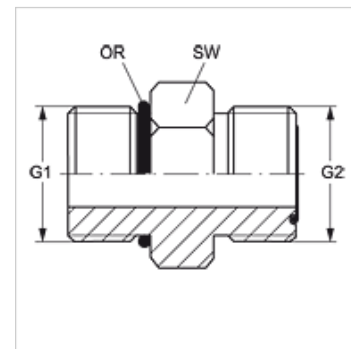

GE HRO HJOF

Uvojni cevni nastavek

Lastnosti

Priključek 1	zunanj navoj cilindrični BSP
Oblika tesnila 1	oblika G
Priključek 2	zunanj navoj ORFS
Oblika tesnila 2	ploščato tesneče z O-tesnilom
Način izdelave	uvojni cevni nastavek
Oblika izdelave	ravno
Material:	jeklo
Zaščita površine	galvanično prevlečeno

SW = ključna širina