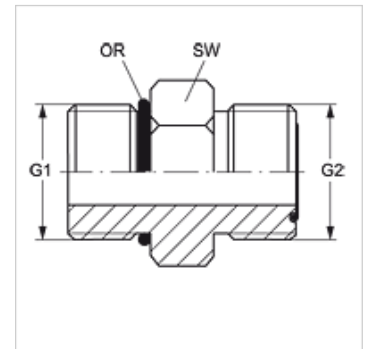

GE HRO HJOF

Uvojni cevni nastavek

Lastnosti

Priključek 1 zunanji navoj cilindrični BSP

Oblika tesnila 1 oblika G

Priključek 2 zunanji navoj ORFS

Oblika tesnila 2 ploščato tesneče z O-tesnilom

Način izdelave uvojni cevni nastavek

Oblika izdelave ravno

Material: jeklo

Zaščita površine galvanično prevlečeno

Artikel

Opis	G1	G2	SW (mm)	OR1	OR2
GE HRO 02 HJOF 04	G 1/8" -28	9/16" -18 UNF	16	7,65 x 1,78	7,65 x 1,78
GE HRO 02 HJOF 06	G 1/8" -28	11/16" -16 UN	20	7,65 x 1,78	9,25 x 1,78
GE HRO 04 HJOF	G 1/4" -19	9/16" -18 UNF	20	10,77 x 2,62	7,65 x 1,78
GE HRO 04 HJOF 06	G 1/4" -19	11/16" -16 UN	20	10,77 x 2,62	9,25 x 1,78
GE HRO 04 HJOF 08	G 1/4" -19	13/16" -16 UN	24	10,77 x 2,62	12,42 x 1,78
GE HRO 06 HJOF 04	G 3/8" -19	9/16" -18 UNF	24	13,94 x 2,62	7,65 x 1,78
GE HRO 06 HJOF	G 3/8" -19	11/16" -16 UN	24	13,94 x 2,62	9,25 x 1,78
GE HRO 06 HJOF 08	G 3/8" -19	13/16" -16 UN	24	13,94 x 2,62	12,42 x 1,78
GE HRO 06 HJOF 10	G 3/8" -19	1" -14 UNS	28	13,94 x 2,62	15,60 x 1,78
GE HRO 08 HJOF 04	G 1/2" -14	9/16" -18 UNF	28	17,86 x 2,62	7,65 x 1,78
GE HRO 08 HJOF 06	G 1/2" -14	11/16" -16 UN	28	17,86 x 2,62	9,25 x 1,78
GE HRO 08 HJOF	G 1/2" -14	13/16" -16 UN	28	17,86 x 2,62	12,42 x 1,78
GE HRO 08 HJOF 10	G 1/2" -14	1" -14 UNS	28	17,86 x 2,62	15,60 x 1,78
GE HRO 08 HJOF 12	G 1/2" -14	1,3/16" -12 UN	35	17,86 x 2,62	18,77 x 1,78
GE HRO 12 HJOF 06	G 3/4" -14	11/16" -16 UN	35	23,47 x 2,62	9,25 x 1,78
GE HRO 12 HJOF 08	G 3/4" -14	13/16" -16 UN	35	23,47 x 2,62	12,42 x 1,78
GE HRO 12 HJOF 10	G 3/4" -14	1" -14 UNS	35	23,47 x 2,62	15,60 x 1,78
GE HRO 12 HJOF	G 3/4" -14	1,3/16" -12 UN	35	23,47 x 2,62	18,77 x 1,78
GE HRO 12 HJOF 16	G 3/4" -14	1,7/16" -12 UN	43	23,47 x 2,62	23,52 x 1,78
GE HRO 16 HJOF 12	G 1" -11	1,3/16" -12 UN	43	29,75 x 3,53	18,77 x 1,78
GE HRO 16 HJOF	G 1" -11	1,7/16" -12 UN	43	29,75 x 3,53	23,52 x 1,78
GE HRO 16 HJOF 20	G 1" -11	1.11/16" -12 UN	45	29,75 x 3,53	29,87 x 1,78
GE HRO 20 HJOF 12	G 1,1/4" -11	1,3/16" -12 UN	52	37,69 x 3,53	18,77 x 1,78
GE HRO 20 HJOF 16	G 1,1/4" -11	1,7/16" -12 UN	52	37,69 x 3,53	23,52 x 1,78
GE HRO 20 HJOF	G 1,1/4" -11	1.11/16" -12 UN	52	37,69 x 3,53	29,87 x 1,78
GE HRO 24 HJOF 20	G 1,1/2" -11	1.11/16" -12 UN	58	44,04 x 3,53	29,87 x 1,78
GE HRO 24 HJOF	G 1,1/2" -11	2" -12 UN	58	44,04 x 3,53	37,82 x 1,78

SW = ključna širina