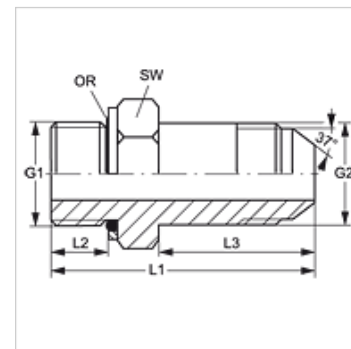

GE HROK L HJ

Uvojni cevni nastavek, dolg

Lastnosti

Priključek 1	zunanjí navoj cilindrični BSP
Oblika tesnila 1	navojni cevni nastavek z O-tesnilom + komorni obroč
Priključek 2	zunanjí navoj UN/UNF
Oblika tesnila 2	74° zunanjí konus
Način izdelave	uvojni cevni nastavek, dolg
Oblika izdelave	ravno
Material:	jeklo
Zaščita površine	galvanično prevlečeno