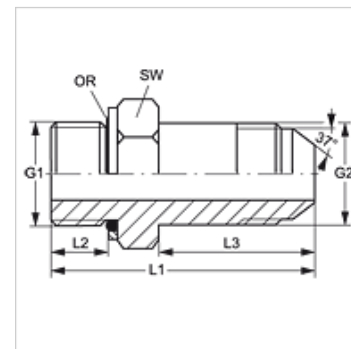

GE HROK L HJ

Uvojni cevni nastavek, dolg

Lastnosti

Priključek 1	zunANJI navoj cilindrični BSP
Oblika tesnila 1	navojni cevni nastavek z O-tesnilom + komorni obroč
Priključek 2	zunANJI navoj UN/UNF
Oblika tesnila 2	74° zunANJI konus
Način izdelave	uvojni cevni nastavek, dolg
Oblika izdelave	ravno
Material:	jeklo
Zaščita površine	galvanično prevlečeno