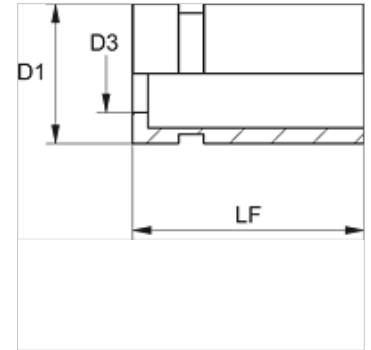

PMH 100

Pritisni okov, merilna cev HM 102

HANSA FLEX

Lastnosti

Vrsta okova	nerezkan okov
Material:	jeklo
Zaščita površine	galvanično prevlečeno

Artikel

Opis	DN*	Size	Palec	D1 (mm)	D3 (mm)	LF (mm)
PMH 102	2	1	5/64"	8	4,8	15,3

NP = nazivni premer, nazivna širina