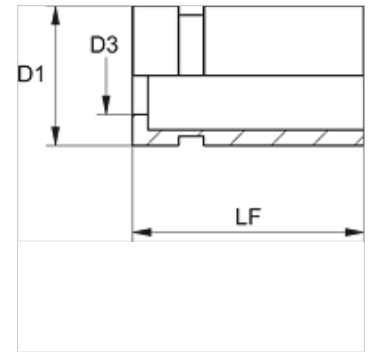

PMH 100

Pritisni okov, merilna cev HM 102

HANSA FLEX

Lastnosti

Vrsta okova	nerezkan okov
Material:	jeklo
Zaščita površine	galvanično prevlečeno

Artikel

Opis	DN*	Size	Palec	D1 (mm)	D3 (mm)	LF (mm)
PMH 102	2	1	5/64"	8	4,8	15,3

NP = nazivni premer, nazivna širina