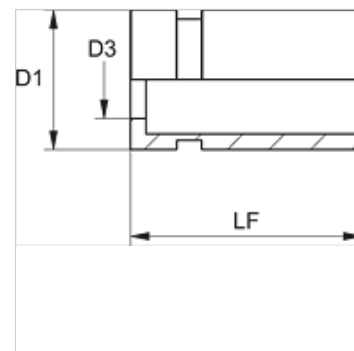

PMH 100

Pritisni okov, merilna cev HM 102

HANSA FLEX

Lastnosti

Vrsta okova	nerezkan okov
Material:	jeklo
Zaščita površine	galvanično prevlečeno

Artikel

Opis	DN*	Size	Palec	D1 (mm)	D3 (mm)	LF (mm)
PMH 102	2	1	5/64"	8	4,8	15,3

NP = nazivni premer, nazivna širina