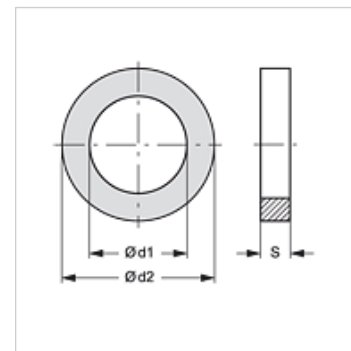

RKF STUETZRING

Podporni obroč za spojko za cevovod

HANSA FLEX

Lastnosti

primerno za cevna spojka - pritrjena polovica

Material: PVC

Artikel

Opis	Velikost	$\varnothing d1$ (mm)	$\varnothing d2$ (mm)	S (mm)
RKF STUETZRING 1	1	17,5	20,8	1,0
RKF STUETZRING 2	2	20,0	23,4	1,0
RKF STUETZRING 4	4	32,0	37,2	1,0

je nadomestni del za naslednje izdelke

RKF HL / RKF HS Cevna spojka-pritrjena polovica