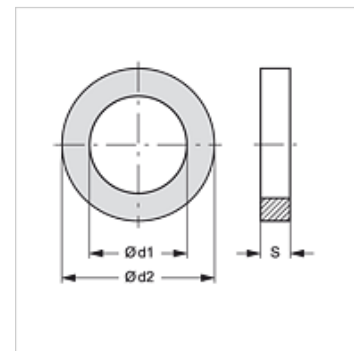

RKF STUETZRING

Podporni obroč za spojko za cevovod

HANSA FLEX

Lastnosti

primerno za cevna spojka - pritrjena polovica

Material: PVC

Artikel

Opis	Velikost	$\varnothing d1$ (mm)	$\varnothing d2$ (mm)	S (mm)
RKF STUETZRING 1	1	17,5	20,8	1,0
RKF STUETZRING 2	2	20,0	23,4	1,0
RKF STUETZRING 4	4	32,0	37,2	1,0

je nadomestni del za naslednje izdelke

RKF HL / RKF HS Cevna spojka-pritrjena polovica