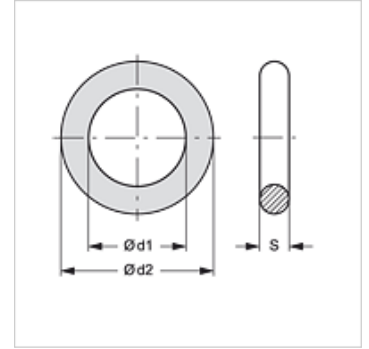

## Lastnosti

primerno za cevna spojka - prosta polovica

Material: NBR

## Artikel

Opis	Velikost	Ø d1 (mm)	Ø d2 (mm)	S (mm)
RKL ORING 1-17-2	1	17,5	21,5	2
RKL ORING 2-20-2	2	22,0	26,0	2
RKL ORING 4-24-3	4	24,0	30,0	3
RKL ORING 4-32-3	4	32,0	38,0	3

## je nadomestni del za naslednje izdelke

RKL HL / RKL HS Cevna spojka-prosta polovica