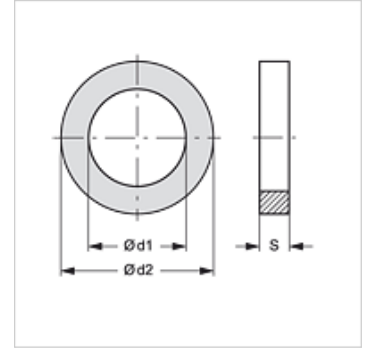

RKL STUETZRING

Podporni obroč za spojko za cevovod

HANSA FLEX

Lastnosti

primerno za cevna spojka - prosta polovica

Material: PVC

Artikel

Opis	Velikost	Ø d1 (mm)	Ø d2 (mm)	S (mm)
RKL STUETZRING 1	1	17,5	20,8	1,0
RKL STUETZRING 2	2	20,0	23,4	1,0
RKL STUETZRING 4	4	32,0	37,2	1,0

je nadomestni del za naslednje izdelke

RKL HL / RKL HS Cevna spojka-prosta polovica