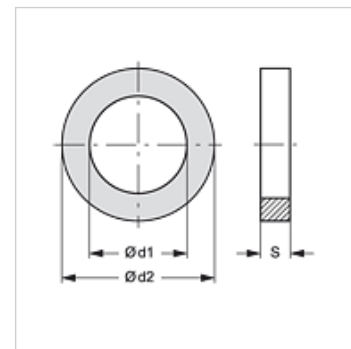

# RKL STUETZRING

Podporni obroč za spojko za cevovod

**HANSA FLEX**

## Lastnosti

primerno za cevna spojka - prosta polovica

Material: PVC

## Artikel

Opis	Velikost	$\varnothing d1$ (mm)	$\varnothing d2$ (mm)	S (mm)
RKL STUETZRING 1	1	17,5	20,8	1,0
RKL STUETZRING 2	2	20,0	23,4	1,0
RKL STUETZRING 4	4	32,0	37,2	1,0