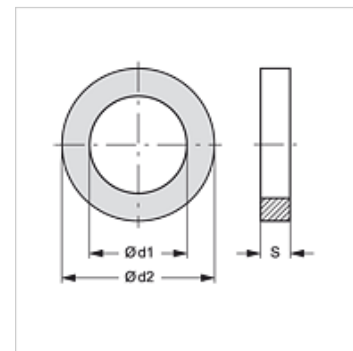

# RKL STUETZRING

Podporni obroč za spojko za cevovod

**HANSA FLEX**

## Lastnosti

primerno za cevna spojka - prosta polovica

Material: PVC

## Artikel

Opis	Velikost	$\varnothing d1$ (mm)	$\varnothing d2$ (mm)	S (mm)
RKL STUETZRING 1	1	17,5	20,8	1,0
RKL STUETZRING 2	2	20,0	23,4	1,0
RKL STUETZRING 4	4	32,0	37,2	1,0