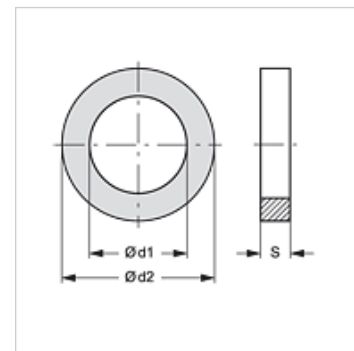

RKL STUETZRING

Podporni obroč za spojko za cevovod

HANSA FLEX

Lastnosti

primerno za cevna spojka - prosta polovica

Material: PVC

Artikel

Opis	Velikost	$\varnothing d1$ (mm)	$\varnothing d2$ (mm)	S (mm)
RKL STUETZRING 1	1	17,5	20,8	1,0
RKL STUETZRING 2	2	20,0	23,4	1,0
RKL STUETZRING 4	4	32,0	37,2	1,0

je nadomestni del za naslednje izdelke

RKL HL / RKL HS Cevna spojka-prosta polovica