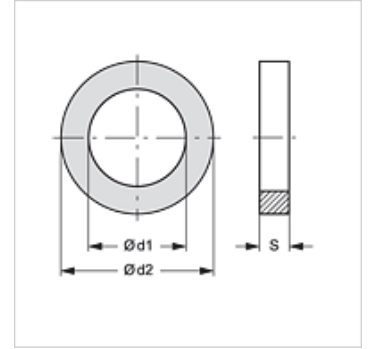

# RKL STUETZRING

Podporni obroč za spojko za cevovod

**HANSA FLEX**

## Lastnosti

**primerno za** cevna spojka - prosta polovica

**Material:** PVC

## Artikel

Opis	Velikost	Ø d1 (mm)	Ø d2 (mm)	S (mm)
RKL STUETZRING 1	1	17,5	20,8	1,0
RKL STUETZRING 2	2	20,0	23,4	1,0
RKL STUETZRING 4	4	32,0	37,2	1,0

## je nadomestni del za naslednje izdelke

RKL HL / RKL HS Cevna spojka-prosta polovica