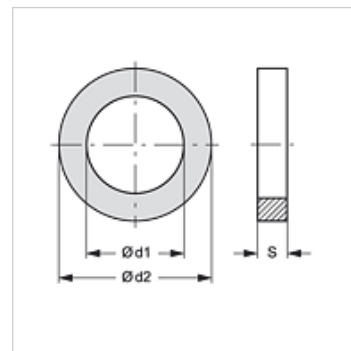

RKL STUETZRING

Podporni obroč za spojko za cevovod

HANSA FLEX

Lastnosti

primerno za cevna spojka - prosta polovica

Material: PVC

Artikel

Opis	Velikost	Ø d1 (mm)	Ø d2 (mm)	S (mm)
RKL STUETZRING 1	1	17,5	20,8	1,0
RKL STUETZRING 2	2	20,0	23,4	1,0
RKL STUETZRING 4	4	32,0	37,2	1,0

je nadomestni del za naslednje izdelke

RKL HL / RKL HS Cevna spojka-prosta polovica