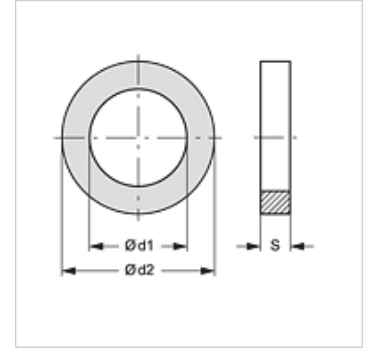

SKF STUETZRING

Podporni obroč za SKF

HANSA FLEX

Lastnosti

primerno za vijačna spojka - pritrjena polovica

Material: PVC

Artikel

Opis	Velikost	Ø d1 (mm)	Ø d2 (mm)	S (mm)
SKF STUETZRING 1	1	13,0	16,1	1,0
SKF STUETZRING 2	2	17,5	20,7	1,0
SKF STUETZRING 3	3	22,0	27,4	1,0
SKF STUETZRING 4	4	28,0	33,2	1,0
SKF STUETZRING 5	5	35,0	39,0	1,0
SKF STUETZRING 6	6	54,0	58,6	1,0

je nadomestni del za naslednje izdelke

SKFS HL / SKFS HS Vijačna spojka-pritrjena polovica

SKF HL / SKF HS Vijačna spojka-pritrjena polovica

SKF IM Vijačna spojka-pritrjena polovica

SKF IR Vijačna spojka-pritrjena polovica