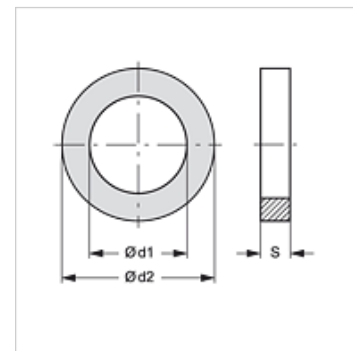

SKF STUETZRING

Podporni obroč za SKF

HANSA FLEX

Lastnosti

primerno za vijačna spojka - pritrjena polovica

Material: PVC

Artikel

| Opis | Velikost | $\varnothing d1$ (mm) | $\varnothing d2$ (mm) | S (mm) |
|------------------|----------|--------------------------|--------------------------|-----------|
| SKF STUETZRING 1 | 1 | 13,0 | 16,1 | 1,0 |
| SKF STUETZRING 2 | 2 | 17,5 | 20,7 | 1,0 |
| SKF STUETZRING 3 | 3 | 22,0 | 27,4 | 1,0 |
| SKF STUETZRING 4 | 4 | 28,0 | 33,2 | 1,0 |
| SKF STUETZRING 5 | 5 | 35,0 | 39,0 | 1,0 |
| SKF STUETZRING 6 | 6 | 54,0 | 58,6 | 1,0 |