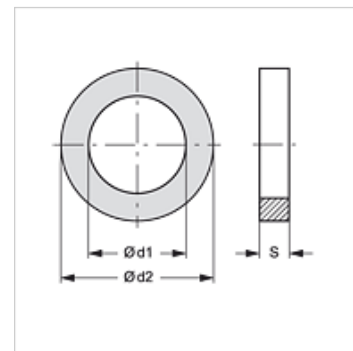

## Lastnosti

**primerno za** vijačna spojka - pritrjena polovica SKF...RO

**Material:** PVC

## Artikel

Opis	DN*	Ø d1 (mm)	Ø d2 (mm)	S (mm)
SKF ZUB 11 RO 04	12	26,0	32,0	1,5
SKF ZUB 11 RO 05	19	28,0	34,0	1,5
SKF ZUB 11 RO 06	25	38,0	44,0	1,5
SKF ZUB 11 RO 07	31	46,5	56,0	2,0
SKF ZUB 11 RO 08	38	57,5	63,7	1,5
SKF ZUB 11 RO 09	51	74,5	83,5	2,0

NP = nazivni premer, nazivna širina