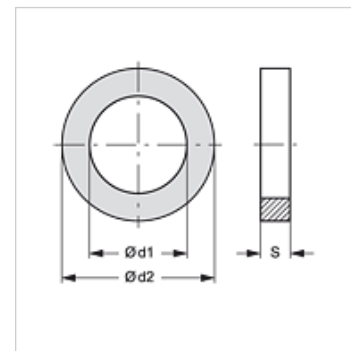

SKF ZUB 11 RO

Podporni obroč za SKF..RO

Lastnosti

primerno za vijačna spojka - pritrjena polovica SKF...RO

Material: PVC

Artikel

Opis	DN*	Ø d1 (mm)	Ø d2 (mm)	S (mm)
SKF ZUB 11 RO 04	12	26,0	32,0	1,5
SKF ZUB 11 RO 05	19	28,0	34,0	1,5
SKF ZUB 11 RO 06	25	38,0	44,0	1,5
SKF ZUB 11 RO 07	31	46,5	56,0	2,0
SKF ZUB 11 RO 08	38	57,5	63,7	1,5
SKF ZUB 11 RO 09	51	74,5	83,5	2,0

NP = nazivni premer, nazivna širina

je nadomestni del za naslednje izdelke

SKF IR RO Vijačna spojka-pritrjena polovica