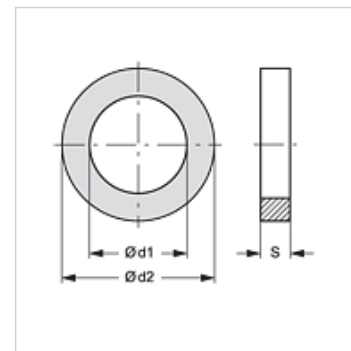

## Artikel

Opis	DN*	Ø d1 (mm)	Ø d2 (mm)	S (mm)
SKF ZUB 11 RO 04	12	26,0	32,0	1,5
SKF ZUB 11 RO 05	19	28,0	34,0	1,5
SKF ZUB 11 RO 06	25	38,0	44,0	1,5
SKF ZUB 11 RO 07	31	46,5	56,0	2,0
SKF ZUB 11 RO 08	38	57,5	63,7	1,5
SKF ZUB 11 RO 09	51	74,5	83,5	2,0

NP = nazivni premer, nazivna širina