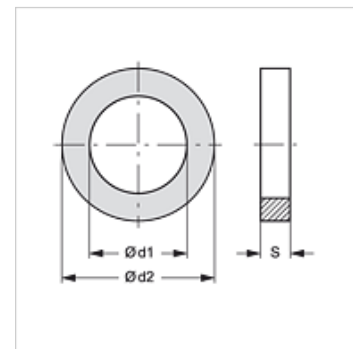

SKM STUETZRING

Podporni obroč za SKM

HANSA FLEX

Lastnosti

primerno za mufa za vtično spojko

Material: PVC

Artikel

Opis	Ø d1 (mm)	Ø d2 (mm)	S (mm)
SKM STUETZRING 1	12,2	15,8	1,0
SKM STUETZRING 2	17,7	21,5	1,0
SKM STUETZRING 3	20,6	26,7	1,0
SKM STUETZRING 4	30,0	33,5	1,0
SKM STUETZRING 5	34,8	38,8	1,0

je nadomestni del za naslednje izdelke

SKM HL / SKM HS	Objemka za vtično spojko
SKMS HL / SKMS HS	Objemka za vtično spojko (pregradni priključek)
SKMS HL 3 U	Objemka za vtično spojko (pregradni priključek)
SKM IM	Objemka za vtično spojko
SKM IR	Objemka za vtično spojko
SKM IJ JD	Objemka za vtično spojko
SKM HL 3 U	Objemka za vtično spojko
SKM IM U	Objemka za vtično spojko