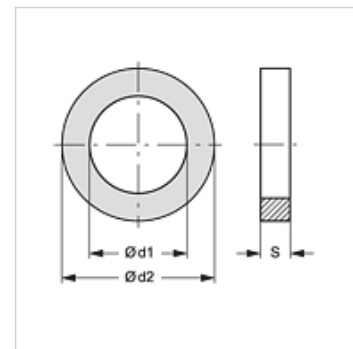

SKM STUETZRING AE

Podporni obroč za SKM..AE

HANSA FLEX

Lastnosti

primerno za mufa za vtično spojko SKM...AE

Material: PVC

Artikel

Opis	Ø d1 (mm)	Ø d2 (mm)	S (mm)
SKM STUETZRING 3 AE	21,0	26,5	1,0

je nadomestni del za naslednje izdelke

SKM IM AE Objemka za vtično spojko

SKM IN AE Objemka za vtično spojko

SKM IR AE Objemka za vtično spojko