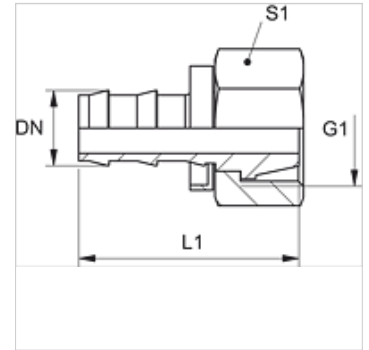

## Lastnosti

**Priključek 1** zunanji navoj cilindrični BSP

**Oblika tesnila 1** 60° zunanji konus

**kratica** DKR

**Standard** ISO 8434-6  
BS 5200

**Material:** jeklo

**Zaščita površine** galvanično prevlečeno

## Artikel

Opis	DN	Size	Palec	G1	L1 (mm)	S1
ND 06 AB	6	4	1/4"	G 1/4" -19	33,0	17
ND 10 AB	10	6	3/8"	G 3/8" -19	37,0	19
ND 13 AB	12	8	1/2"	G 1/2" -14	42,0	27
ND 16 AB	16	10	5/8"	G 5/8" -14	53,0	30
ND 20 AB	19	12	3/4"	G 3/4" -14	58,0	32
ND 25 AB	25	16	1"	G 1" -11	57,0	41