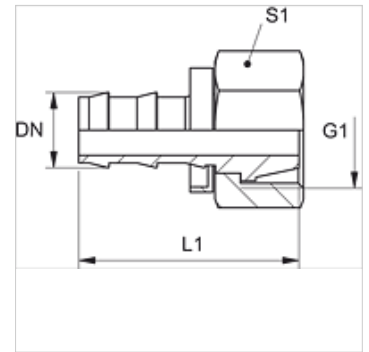

ND AB

Vtični priključek, DKR

HANSA FLEX

Lastnosti

Priključek 1 zunanji navoj cilindrični BSP

Oblika tesnila 1 60° zunanji konus

kratica DKR

Standard ISO 8434-6
BS 5200

Material: jeklo

Zaščita površine galvanično prevlečeno

Navodilo

Nepoškodovane cevne nastavke se lahko ponovno uporabi.

Artikel

Opis	DN	Size	Palec	G1	L1 (mm)	S1
ND 06 AB	6	4	1/4"	G 1/4" -19	33,0	17
ND 10 AB	10	6	3/8"	G 3/8" -19	37,0	19
ND 13 AB	12	8	1/2"	G 1/2" -14	42,0	27
ND 16 AB	16	10	5/8"	G 5/8" -14	53,0	30
ND 20 AB	19	12	3/4"	G 3/4" -14	58,0	32
ND 25 AB	25	16	1"	G 1" -11	57,0	41