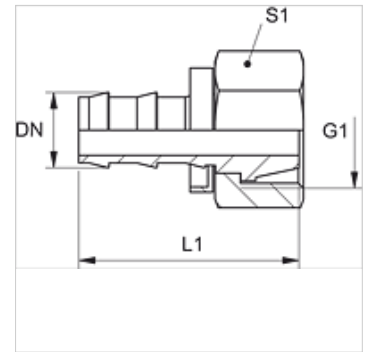

## Lastnosti

**Priključek 1** zunanji navoj cilindrični BSP

**Oblika tesnila 1** 60° zunanji konus

**kratica** DKR

**Standard** ISO 8434-6  
BS 5200

**Material:** jeklo

**Zaščita površine** galvanično prevlečeno

## Artikel

Opis	DN	Size	Palec	G1	L1 (mm)	S1
ND 06 AB	6	4	1/4"	G 1/4" -19	33,0	17
ND 10 AB	10	6	3/8"	G 3/8" -19	37,0	19
ND 13 AB	12	8	1/2"	G 1/2" -14	42,0	27
ND 16 AB	16	10	5/8"	G 5/8" -14	53,0	30
ND 20 AB	19	12	3/4"	G 3/4" -14	58,0	32
ND 25 AB	25	16	1"	G 1" -11	57,0	41