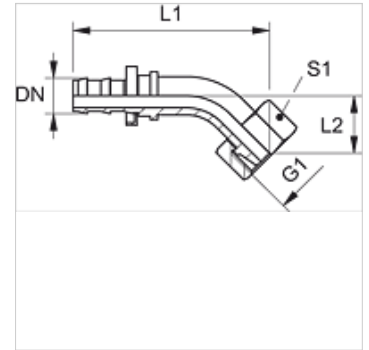

# ND AB 45

Vtični priključek, DKR kot 45°

**HANSA FLEX**

## Lastnosti

Priključek 1	matični navoj BSP
Oblika tesnila 1	60° zunanji konus
kratica	DKR
Standard	ISO 8434-6 BS 5200
Material:	jeklo
Zaščita površine	galvanično prevlečeno

## Navodilo

Nepoškodovane cevne nastavke se lahko ponovno uporabi.

## Artikel

Opis	DN	Size	Palec	G1	L1 (mm)	L2 (mm)	S1
ND 06 AB 45	6	4	1/4"	G 1/4" -19	51,0	16,0	17
ND 10 AB 45	10	6	3/8"	G 3/8" -19	58,0	18,0	19
ND 13 AB 45	12	8	1/2"	G 1/2" -14	68,0	19,0	27
ND 16 AB 45	16	10	5/8"	G 5/8" -14	81,0	21,0	30