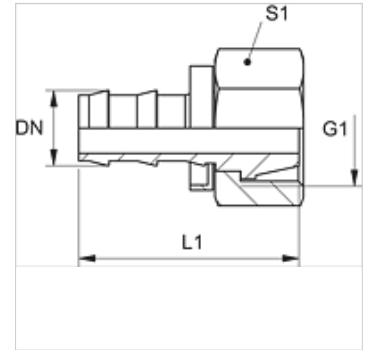

ND AFL

Vtični priključek, DKL

HANSA FLEX

Lastnosti

Priključek 1	metrična matica
Oblika tesnila 1	24°/60° Universal sealing head
kratica	DKL
Material:	jeklo
Zaščita površine	galvanično prevlečeno

Navodilo

Nepoškodovane cevne nastavke se lahko ponovno uporabi.

Artikel

Opis	DN	Size	Palec	G1	za zunanji Ø cevi (mm)	L1 (mm)	S1
ND 06 AFL 04	6	4	1/4"	M 12 x 1,5	6	33,0	14
ND 06 AFL	6	4	1/4"	M 14 x 1,5	8	33,0	17
ND 06 AFL 08	6	4	1/4"	M 16 x 1,5	10	34,0	19
ND 10 AFL 08	10	6	3/8"	M 16 x 1,5	10	38,0	19
ND 10 AFL	10	6	3/8"	M 18 x 1,5	12	38,0	22
ND 13 AFL 10	12	8	1/2"	M 18 x 1,5	12	-	-
ND 13 AFL	12	8	1/2"	M 22 x 1,5	15	43,5	27
ND 16 AFL 13	16	10	5/8"	M 22 x 1,5	15	56,0	27
ND 16 AFL	16	10	5/8"	M 26 x 1,5	18	53,0	32
ND 20 AFL	19	12	3/4"	M 30 x 2	22	53,5	36
ND 25 AFL	25	16	1"	M 36 x 2	28	58,0	41

Pribor

ND ASR GE, RO, BL Omejevalni obroč za vtični cevni priključek