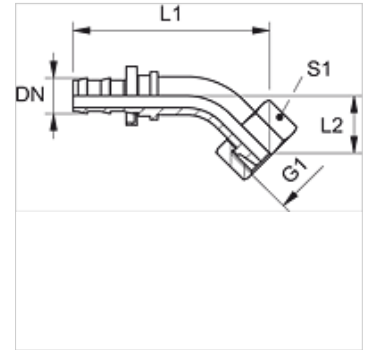

ND AFL 45

Vtični priključek, DKL kot 45°

HANSA FLEX

Lastnosti

Priključek 1	metrična matica
Oblika tesnila 1	24°/60° Universal sealing head
kratica	DKL
Material:	jeklo
Zaščita površine	galvanično prevlečeno

Navodilo

Nepoškodovane cevne nastavke se lahko ponovno uporabi.

Artikel

Opis	DN	Size	Palec	G1	za zunanji Ø cevi (mm)	L1 (mm)	L2 (mm)	S1
ND 06 AFL 04 45	6	4	1/4"	M 12 x 1,5	6	51,0	16,0	14
ND 06 AFL 45	6	4	1/4"	M 14 x 1,5	8	51,0	16,0	17
ND 10 AFL 08 45	10	6	3/8"	M 16 x 1,5	10	58,0	18,0	19
ND 10 AFL 45	10	6	3/8"	M 18 x 1,5	12	59,0	18,0	22
ND 13 AFL 45	12	8	1/2"	M 22 x 1,5	15	68,0	19,0	27
ND 16 AFL 45	16	10	5/8"	M 26 x 1,5	18	81,0	21,0	32
ND 20 AFL 45	19	12	3/4"	M 30 x 2	22	88,0	23,0	36
ND 25 AFL 45	25	16	1"	M 36 x 2	28	105,0	30,0	41

Pribor

ND ASR GE, RO, BL Omejevalni obroč za vtični cevni priključek