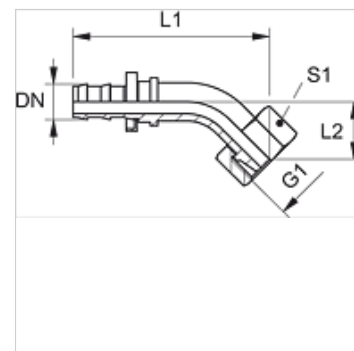

ND AFL 45

Vtični priključek, DKL kot 45°

HANSA FLEX

Lastnosti

Priključek 1	metrična matica
Oblika tesnila 1	24°/60° Universal sealing head
kratica	DKL
Material:	jeklo
Zaščita površine	galvanično prevlečeno

Navodilo

Nepoškodovane cevne nastavke se lahko ponovno uporabi.

Artikel

Opis	DN	Size	Palec	G1	za zunanji Ø cevi (mm)	L1 (mm)	L2 (mm)	S1
ND 06 AFL 04 45	6	4	1/4"	M 12 x 1,5	6	51,0	16,0	14
ND 06 AFL 45	6	4	1/4"	M 14 x 1,5	8	51,0	16,0	17
ND 10 AFL 08 45	10	6	3/8"	M 16 x 1,5	10	58,0	18,0	19
ND 10 AFL 45	10	6	3/8"	M 18 x 1,5	12	59,0	18,0	22
ND 13 AFL 45	12	8	1/2"	M 22 x 1,5	15	68,0	19,0	27
ND 16 AFL 45	16	10	5/8"	M 26 x 1,5	18	81,0	21,0	32
ND 20 AFL 45	19	12	3/4"	M 30 x 2	22	88,0	23,0	36
ND 25 AFL 45	25	16	1"	M 36 x 2	28	105,0	30,0	41

Pribor

ND ASR GE, RO, BL Omejevalni obroč za vtični cevni priključek