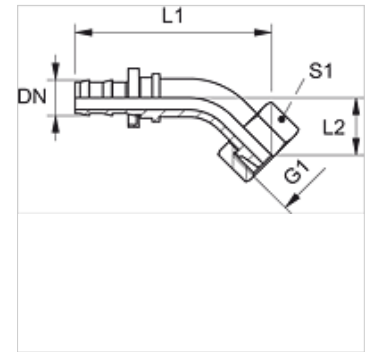

ND AFL 45

Vtični priključek, DKL kot 45°

HANSA FLEX

Lastnosti

Priključek 1	metrična matica
Oblika tesnila 1	24°/60° Universal sealing head
kratica	DKL
Material:	jeklo
Zaščita površine	galvanično prevlečeno

Navodilo

Nepoškodovane cevne nastavke se lahko ponovno uporabi.

Artikel

Opis	DN	Size	Palec	G1	za zunanji Ø cevi (mm)	L1 (mm)	L2 (mm)	S1
ND 06 AFL 04 45	6	4	1/4"	M 12 x 1,5	6	51,0	16,0	14
ND 06 AFL 45	6	4	1/4"	M 14 x 1,5	8	51,0	16,0	17
ND 10 AFL 08 45	10	6	3/8"	M 16 x 1,5	10	58,0	18,0	19
ND 10 AFL 45	10	6	3/8"	M 18 x 1,5	12	59,0	18,0	22
ND 13 AFL 45	12	8	1/2"	M 22 x 1,5	15	68,0	19,0	27
ND 16 AFL 45	16	10	5/8"	M 26 x 1,5	18	81,0	21,0	32
ND 20 AFL 45	19	12	3/4"	M 30 x 2	22	88,0	23,0	36
ND 25 AFL 45	25	16	1"	M 36 x 2	28	105,0	30,0	41

Pribor

ND ASR GE, RO, BL Omejevalni obroč za vtični cevni priključek