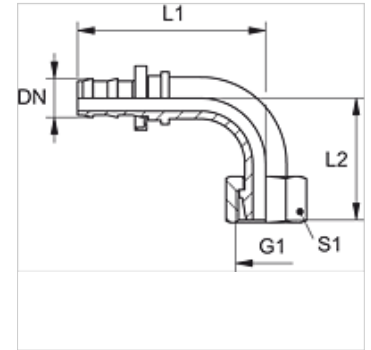

ND AFL 90

Vtični priključek, DKL kot 90°

HANSA FLEX

Lastnosti

Priključek 1	metrična matica
Oblika tesnila 1	24°/60° Universal sealing head
kratica	DKL
Material:	jeklo
Zaščita površine	galvanično prevlečeno

Navodilo

Nepoškodovane cevne nastavke se lahko ponovno uporabi.

Artikel

Opis	DN	Size	Palec	G1	za zunanji Ø cevi (mm)	L1 (mm)	L2 (mm)	S1
ND 06 AFL 04 90	6	4	1/4"	M 12 x 1,5	6	42,0	29,0	14
ND 06 AFL 90	6	4	1/4"	M 14 x 1,5	8	42,0	29,0	17
ND 06 AFL 08 90	6	4	1/4"	M 16 x 1,5	10	42,0	29,0	19
ND 10 AFL 08 90	10	6	3/8"	M 16 x 1,5	10	49,0	33,0	19
ND 10 AFL 90	10	6	3/8"	M 18 x 1,5	12	49,0	34,0	22
ND 13 AFL 90	12	8	1/2"	M 22 x 1,5	15	60,0	39,0	27
ND 16 AFL 90	16	10	5/8"	M 26 x 1,5	18	74,0	43,0	32
ND 20 AFL 90	19	12	3/4"	M 30 x 2	22	88,0	50,0	36
ND 25 AFL 90	25	16	1"	M 36 x 2	28	99,0	70,0	41

Pribor

ND ASR GE, RO, BL Omejevalni obroč za vtični cevni priključek