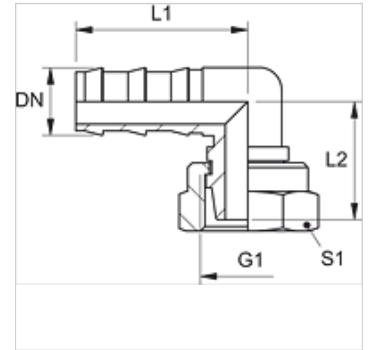

ND AFL K 90

Vtični priključek, DKL Komp. W90°

HANSA FLEX

Lastnosti

Priključek 1	metrična matica
Oblika tesnila 1	24° zunanji konus
Način izdelave	kompaktna oblika
kratica	DKL
Material:	med

Navodilo

Nepoškodovane cevne nastavke se lahko ponovno uporabi.

Artikel

Opis	DN	Size	Palec	G1	za zunanji Ø cevi (mm)	L1 (mm)	L2 (mm)	S1
ND 06 AFL K 04 90	6	4	1/4"	M 12 x 1,5	6	30,0	22,0	14
ND 06 AFL K 90	6	4	1/4"	M 14 x 1,5	8	30,0	22,0	19
ND 10 AFL K 08 90	10	6	3/8"	M 16 x 1,5	10	34,0	25,0	19
ND 10 AFL K 90	10	6	3/8"	M 18 x 1,5	12	34,0	25,0	22
ND 13 AFL K 90	12	8	1/2"	M 22 x 1,5	15	43,0	32,0	27

Pribor

ND ASR GE, RO, BL Omejevalni obroč za vtični cevni priključek