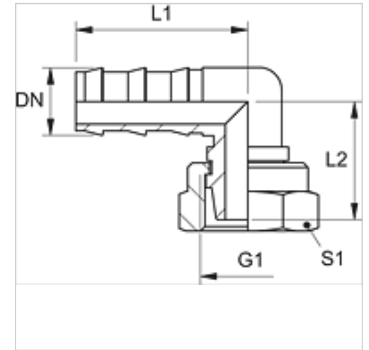

# ND AFL K 90

Vtični priključek, DKL Komp. W90°

**HANSA FLEX**

## Lastnosti

Priključek 1	metrična matica
Oblika tesnila 1	24° zunanji konus
Način izdelave	kompaktna oblika
kratica	DKL
Material:	med

## Artikel

Opis	DN	Size	Palec	G1	za zunanji Ø cevi (mm)	L1 (mm)	L2 (mm)	S1
ND 06 AFL K 04 90	6	4	1/4"	M 12 x 1,5	6	30,0	22,0	14
ND 06 AFL K 90	6	4	1/4"	M 14 x 1,5	8	30,0	22,0	19
ND 10 AFL K 08 90	10	6	3/8"	M 16 x 1,5	10	34,0	25,0	19
ND 10 AFL K 90	10	6	3/8"	M 18 x 1,5	12	34,0	25,0	22
ND 13 AFL K 90	12	8	1/2"	M 22 x 1,5	15	43,0	32,0	27