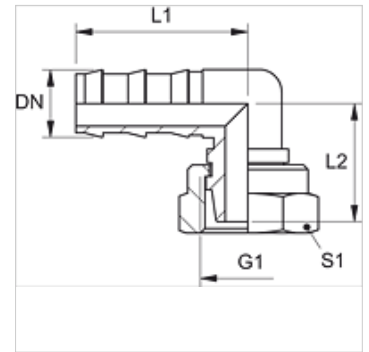

# ND AFL K 90

Vtični priključek, DKL Komp. W90°

**HANSA FLEX**

## Lastnosti

Priključek 1	metrična matica
Oblika tesnila 1	24° zunanji konus
Način izdelave	kompaktna oblika
kratica	DKL
Material:	med

## Artikel

Opis	DN	Size	Palec	G1	za zunanji Ø cevi (mm)	L1 (mm)	L2 (mm)	S1
ND 06 AFL K 04 90	6	4	1/4"	M 12 x 1,5	6	30,0	22,0	14
ND 06 AFL K 90	6	4	1/4"	M 14 x 1,5	8	30,0	22,0	19
ND 10 AFL K 08 90	10	6	3/8"	M 16 x 1,5	10	34,0	25,0	19
ND 10 AFL K 90	10	6	3/8"	M 18 x 1,5	12	34,0	25,0	22
ND 13 AFL K 90	12	8	1/2"	M 22 x 1,5	15	43,0	32,0	27