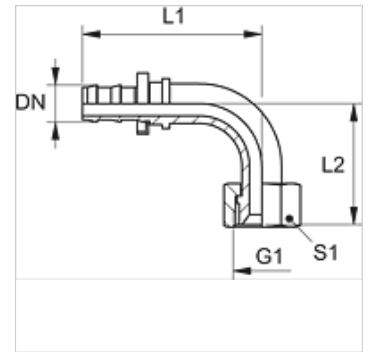

# ND AJ 90

Vtični priključek, DKJ kot 90°

**HANSA FLEX**

## Lastnosti

Priključek 1	matični navoj UN/UNF
Oblika tesnila 1	74° notranji konus
kratica	DKJ
Standard	ISO 8434-2
Material:	jeklo
Zaščita površine	galvanično prevlečeno

## Artikel

Opis	DN	Size	Palec	G1	L1 (mm)	L2 (mm)	S1
ND 06 AJ 90	6	4	1/4"	7/16" -20 UNF	39,0	17,0	16
ND 10 AJ 90	10	6	3/8"	9/16" -18 UNF	47,0	23,0	19
ND 20 AJ 90	19	12	3/4"	1.1/16" -12 UN	83,0	48,0	32