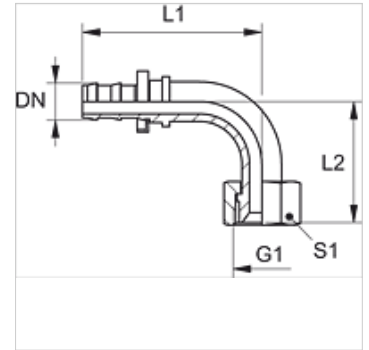

# ND AJ 90

Vtični priključek, DKJ kot 90°

**HANSA FLEX**

## Lastnosti

Priključek 1	matični navoj UN/UNF
Oblika tesnila 1	74° notranji konus
kratica	DKJ
Standard	ISO 8434-2
Material:	jeklo
Zaščita površine	galvanično prevlečeno

## Navodilo

Nepoškodovane cevne nastavke se lahko ponovno uporabi.

## Artikel

Opis	DN	Size	Palec	G1	L1 (mm)	L2 (mm)	S1
ND 06 AJ 90	6	4	1/4"	7/16" -20 UNF	39,0	17,0	16
ND 10 AJ 90	10	6	3/8"	9/16" -18 UNF	47,0	23,0	19
ND 20 AJ 90	19	12	3/4"	1.1/16" -12 UN	83,0	48,0	32