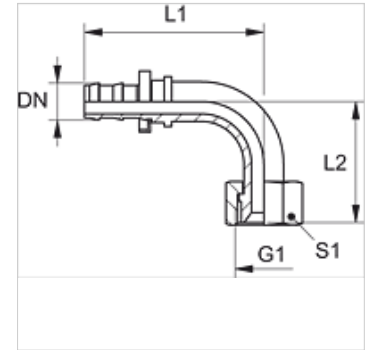

# ND AJ 90

Vtični priključek, DKJ kot 90°

**HANSA FLEX**

## Lastnosti

Priključek 1	matični navoj UN/UNF
Oblika tesnila 1	74° notranji konus
kratica	DKJ
Standard	ISO 8434-2
Material:	jeklo
Zaščita površine	galvanično prevlečeno

## Artikel

Opis	DN	Size	Palec	G1	L1 (mm)	L2 (mm)	S1
ND 06 AJ 90	6	4	1/4"	7/16" -20 UNF	39,0	17,0	16
ND 10 AJ 90	10	6	3/8"	9/16" -18 UNF	47,0	23,0	19
ND 20 AJ 90	19	12	3/4"	1.1/16" -12 UN	83,0	48,0	32