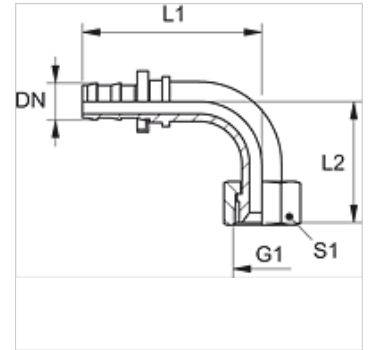

ND AJ 90

Vtični priključek, DKJ kot 90°

HANSA FLEX

Lastnosti

Priključek 1	matični navoj UN/UNF
Oblika tesnila 1	74° notranji konus
kratica	DKJ
Standard	ISO 8434-2
Material:	jeklo
Zaščita površine	galvanično prevlečeno

Navodilo

Nepoškodovane cevne nastavke se lahko ponovno uporabi.

Artikel

Opis	DN	Size	Palec	G1	L1 (mm)	L2 (mm)	S1
ND 06 AJ 90	6	4	1/4"	7/16" -20 UNF	39,0	17,0	16
ND 10 AJ 90	10	6	3/8"	9/16" -18 UNF	47,0	23,0	19
ND 20 AJ 90	19	12	3/4"	1.1/16" -12 UN	83,0	48,0	32

Pribor

ND ASR GE, RO, BL Omejevalni obroč za vtični cevni priključek