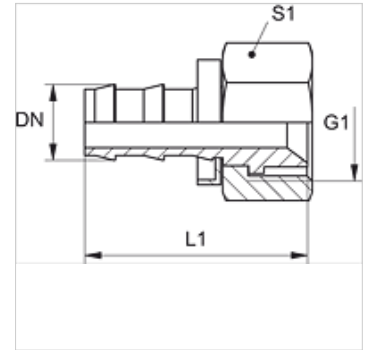

# ND ASA

Vtični priključek, DKJ

**HANSA FLEX**

## Lastnosti

**Priključek 1** matični navoj UN/UNF

**Oblika tesnila 1** 90° notranji konus

**Standard** SAE J516/J513

**Material:** med

## Artikel

Opis	DN	Size	Palec	G1	L1 (mm)	S1
ND 10 ASA	10	6	3/8"	5/8" -18 UNF	46,0	19