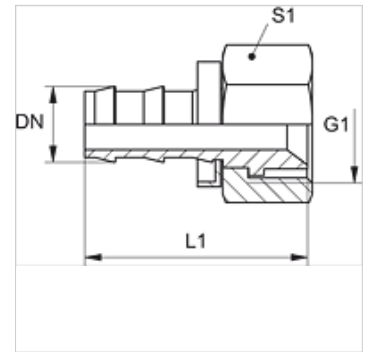

ND ASA

Vtični priključek, DKJ

HANSA FLEX

Lastnosti

Priključek 1 matični navoj UN/UNF

Oblika tesnila 1 90° notranji konus

Standard SAE J516/J513

Material: med

Navodilo

Nepoškodovane cevne nastavke se lahko ponovno uporabi.

Artikel

Opis	DN	Size	Palec	G1	L1 (mm)	S1
ND 10 ASA	10	6	3/8"	5/8" -18 UNF	46,0	19

Pribor

ND ASR GE, RO, BL Omejevalni obroč za vtični cevni priključek