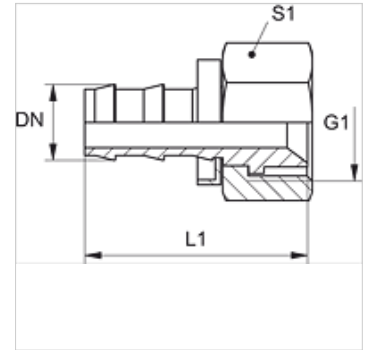

# ND ASA

Vtični priključek, DKJ

**HANSA FLEX**

## Lastnosti

**Priključek 1** matični navoj UN/UNF

**Oblika tesnila 1** 90° notranji konus

**Standard** SAE J516/J513

**Material:** med

## Artikel

| Opis      | DN | Size | Palec | G1           | L1<br>(mm) | S1 |
|-----------|----|------|-------|--------------|------------|----|
| ND 10 ASA | 10 | 6    | 3/8"  | 5/8" -18 UNF | 46,0       | 19 |