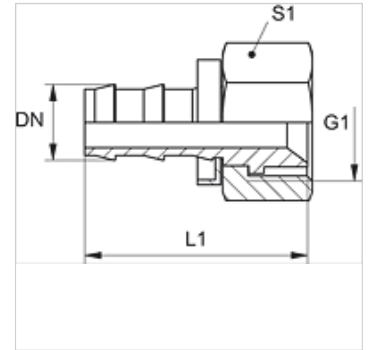

ND ASA

Vtični priključek, DKJ

HANSA FLEX

Lastnosti

Priključek 1 matični navoj UN/UNF

Oblika tesnila 1 90° notranji konus

Standard SAE J516/J513

Material: med

Navodilo

Nepoškodovane cevne nastavke se lahko ponovno uporabi.

Artikel

Opis	DN	Size	Palec	G1	L1 (mm)	S1
ND 10 ASA	10	6	3/8"	5/8" -18 UNF	46,0	19

Pribor

ND ASR GE, RO, BL Omejevalni obroč za vtični cevni priključek