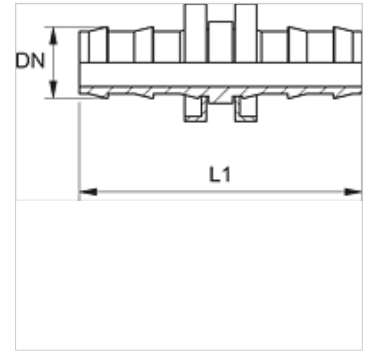

# ND VB

Vtični priključek, VB

**HANSA FLEX**

## Lastnosti

<b>Priključek 1 + 2</b>	priključek za cev
<b>Način izdelave</b>	vezni elementi za cevi
<b>Material:</b>	jeklo
<b>Zaščita površine</b>	galvanično prevlečeno

## Artikel

Opis	DN	Size	Palec	L1 (mm)
ND 06 VB	6	4	1/4"	45,0
ND 10 VB	10	6	3/8"	54,0
ND 13 VB	12	8	1/2"	64,0
ND 16 VB	16	10	5/8"	84,0
ND 20 VB	19	12	3/4"	84,0