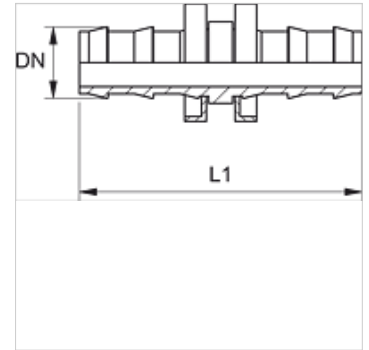

# ND VB

Vtični priključek, VB

**HANSA FLEX**

## Lastnosti

<b>Priključek 1 + 2</b>	priključek za cev
<b>Način izdelave</b>	vezni elementi za cevi
<b>Material:</b>	jeklo
<b>Zaščita površine</b>	galvanično prevlečeno

## Artikel

Opis	DN	Size	Palec	L1 (mm)
ND 06 VB	6	4	1/4"	45,0
ND 10 VB	10	6	3/8"	54,0
ND 13 VB	12	8	1/2"	64,0
ND 16 VB	16	10	5/8"	84,0
ND 20 VB	19	12	3/4"	84,0