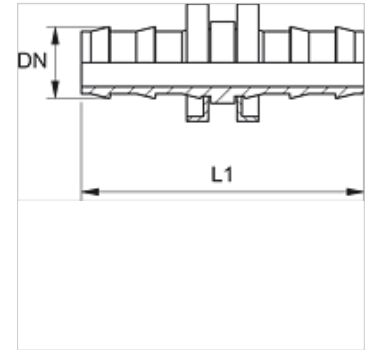

ND VB

Vtični priključek, VB

HANSA FLEX

Lastnosti

Priključek 1 + 2	priključek za cev
Način izdelave	vezni elementi za cevi
Material:	jeklo
Zaščita površine	galvanično prevlečeno

Navodilo

Nepoškodovane cevne nastavke se lahko ponovno uporabi.

Artikel

Opis	DN	Size	Palec	L1 (mm)
ND 06 VB	6	4	1/4"	45,0
ND 10 VB	10	6	3/8"	54,0
ND 13 VB	12	8	1/2"	64,0
ND 16 VB	16	10	5/8"	84,0
ND 20 VB	19	12	3/4"	84,0

Pribor

ND ASR GE, RO, BL Omejevalni obroč za vtični cevni priključek