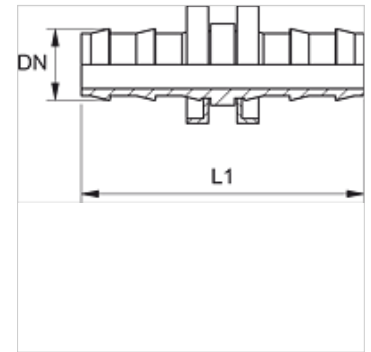

ND VB

Vtični priključek, VB

HANSA FLEX

Lastnosti

Priključek 1 + 2	priključek za cev
Način izdelave	vezni elementi za cevi
Material:	jeklo
Zaščita površine	galvanično prevlečeno

Navodilo

Nepoškodovane cevne nastavke se lahko ponovno uporabi.

Artikel

Opis	DN	Size	Palec	L1 (mm)
ND 06 VB	6	4	1/4"	45,0
ND 10 VB	10	6	3/8"	54,0
ND 13 VB	12	8	1/2"	64,0
ND 16 VB	16	10	5/8"	84,0
ND 20 VB	19	12	3/4"	84,0

Pribor

ND ASR GE, RO, BL Omejevalni obroč za vtični cevni priključek