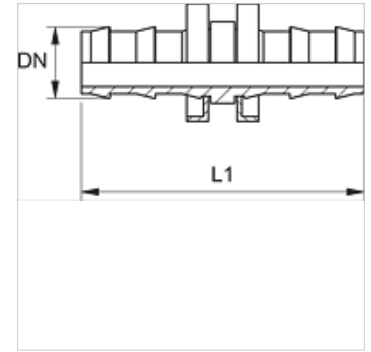

ND VB

Vtični priključek, VB

HANSA FLEX

Lastnosti

Priključek 1 + 2	priključek za cev
Način izdelave	vezni elementi za cevi
Material:	jeklo
Zaščita površine	galvanično prevlečeno

Navodilo

Nepoškodovane cevne nastavke se lahko ponovno uporabi.

Artikel

Opis	DN	Size	Palec	L1 (mm)
ND 06 VB	6	4	1/4"	45,0
ND 10 VB	10	6	3/8"	54,0
ND 13 VB	12	8	1/2"	64,0
ND 16 VB	16	10	5/8"	84,0
ND 20 VB	19	12	3/4"	84,0

Pribor

ND ASR GE, RO, BL Omejevalni obroč za vtični cevni priključek