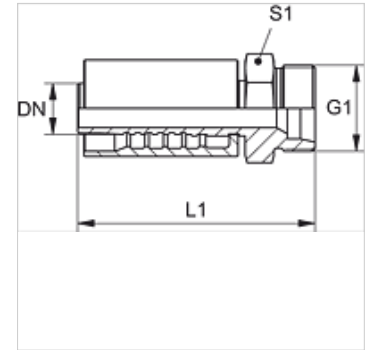

## Lastnosti

|                         |  |
|-------------------------|--|
| <b>Območje uporabe</b>  | zatisna armatura za cevi HD 700            |
| <b>Priključek 1</b>     | metrični zunanji navoj, cilindrični        |
| <b>Oblika tesnila 1</b> | 24° notranji konus                         |
| <b>kratica</b>          | CEL / CES                                  |
| <b>Standard</b>         | ISO 8434-1                                 |
| <b>Vključitev</b>       | z zaščito pred pred odtrganjem (Interlock) |
| <b>Obseg dobave</b>     | zatisna mazalka + okov                     |
| <b>Material:</b>        | jeklo                                      |
| <b>Zaščita površine</b> | galvanično prevlečeno                      |

## Artikel

| Opis         | DN | Size | Palec  | Serija | Obratovalni tlak (bar) | G1         | za zunanji Ø cevi (mm) | L1 (mm) | S1 |
|--------------|----|------|--------|--------|------------------------|------------|------------------------|---------|----|
| PA 710 HS 08 | 10 | 6    | 3/8"   | S      | 630,0                  | M 20 x 1,5 | 12                     | 67,8    | 22 |
| PA 710 HS    | 10 | 6    | 3/8"   | S      | 630,0                  | M 22 x 1,5 | 14                     | 69,7    | 22 |
| PA 713 HS    | 12 | 8    | 1/2"   | S      | 420,0                  | M 24 x 1,5 | 16                     | 75,0    | 24 |
| PA 716 HS    | 16 | 10   | 5/8"   | S      | 420,0                  | M 30 x 2   | 20                     | 90,5    | 30 |
| PA 720 HS 16 | 19 | 12   | 3/4"   | S      | 420,0                  | M 30 x 2   | 20                     | 97,0    | 32 |
| PA 720 HS    | 19 | 12   | 3/4"   | S      | 420,0                  | M 36 x 2   | 25                     | 99,0    | 41 |
| PA 725 HS    | 25 | 16   | 1"     | S      | 420,0                  | M 42 x 2   | 30                     | 117,0   | 46 |
| PA 732 HS S  | 31 | 20   | 1.1/4" | S      | 420,0                  | M 52 x 2   | 38                     | 123,0   | 55 |