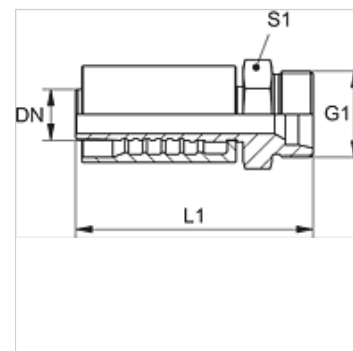

PA 700 HL KO

Zatisna armatura, CEL

HANSA FLEX

Lastnosti

Območje uporabe zatisna armatura za cevi HD 700

Priključek 1 metrični zunanji navoj, cilindrični

Oblika tesnila 1 24° notranji konus

primerno za Kobelco

Vključitev z zaščito pred odtrganjem (Interlock)

Obseg dobave zatisna mazalka + okov

Material: jeklo

Zaščita površine galvanično prevlečeno

Artikel

Opis	DN	Size	Palec	Serija	G1	za zunanji Ø cevi (mm)	S1
PA 725 HL KO	25	16	1"	L	M 36 x 1,5	28	36
PA 725 HL KO 32	25	16	1"	L	M 45 x 1,5	35	46