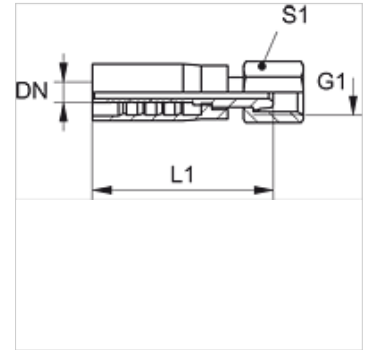

PAY 300 AF

Zatisna armatura, DKF

Lastnosti

Priključek 1	metrična matica
Oblika tesnila 1	24° zunanji konus za colske cevi iz francoske serije.
kratica	DKF
Obseg dobave	zatisna mazalka + okov
Material:	jeklo
Zaščita površine	galvanično prevlečeno

Artikel

Opis	DN	Size	Palec	G1	za zunanji Ø cevi mm	L1 (mm)	S1
PAY 306 AF 10	6	4	1/4"	M 20 x 1,5	13,25	60,0	24
PAY 308 AF 10	8	5	5/16"	M 20 x 1,5	13,25	57,0	24
PAY 308 AF 13	8	5	5/16"	M 24 x 1,5	16,75	61,0	30
PAY 310 AF	10	6	3/8"	M 20 x 1,5	13,25	64,0	24
PAY 310 AF 13	10	6	3/8"	M 24 x 1,5	16,75	68,0	30
PAY 313 AF	12	8	1/2"	M 24 x 1,5	16,75	71,0	30
PAY 313 AF 16	12	8	1/2"	M 30 x 1,5	21,26	70,0	36
PAY 316 AF	16	10	5/8"	M 30 x 1,5	21,26	80,0	36
PAY 320 AF	19	12	3/4"	M 36 x 1,5	26,75	81,0	42
PAY 325 AF	25	16	1"	M 45 x 1,5	33,50	83,0	55