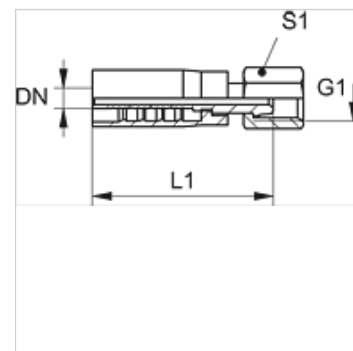

PAY 300 AF

Zatisna armatura, DKF

Lastnosti

Priključek 1	metrična matica
Oblika tesnila 1	24° zunanji konus za colske cevi iz francoske serije.
kratica	DKF
Obseg dobave	zatisna mazalka + okov
Material:	jeklo
Zaščita površine	galvanično prevlečeno

Artikel

Opis	DN	Size	Palec	G1	za zunanji Ø cevi mm	L1 (mm)	S1
PAY 306 AF 10	6	4	1/4"	M 20 x 1,5	13,25	60,0	24
PAY 308 AF 10	8	5	5/16"	M 20 x 1,5	13,25	57,0	24
PAY 308 AF 13	8	5	5/16"	M 24 x 1,5	16,75	61,0	30
PAY 310 AF	10	6	3/8"	M 20 x 1,5	13,25	64,0	24
PAY 310 AF 13	10	6	3/8"	M 24 x 1,5	16,75	68,0	30
PAY 313 AF	12	8	1/2"	M 24 x 1,5	16,75	71,0	30
PAY 313 AF 16	12	8	1/2"	M 30 x 1,5	21,26	70,0	36
PAY 316 AF	16	10	5/8"	M 30 x 1,5	21,26	80,0	36
PAY 320 AF	19	12	3/4"	M 36 x 1,5	26,75	81,0	42
PAY 325 AF	25	16	1"	M 45 x 1,5	33,50	83,0	55