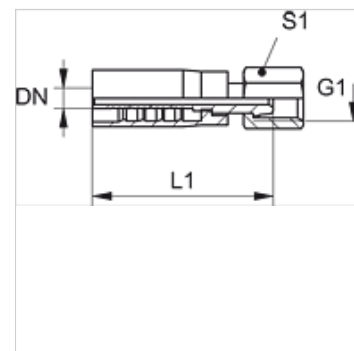

# PAY 300 AF

Zatisna armatura, DKF

## Lastnosti

Priključek 1	metrična matica
Oblika tesnila 1	24° zunanji konus za colske cevi iz francoske serije.
kratica	DKF
Obseg dobave	zatisna mazalka + okov
Material:	jeklo
Zaščita površine	galvanično prevlečeno

## Artikel

Opis	DN	Size	Palec	G1	za zunanji Ø cevi mm	L1 (mm)	S1
PAY 306 AF 10	6	4	1/4"	M 20 x 1,5	13,25	60,0	24
PAY 308 AF 10	8	5	5/16"	M 20 x 1,5	13,25	57,0	24
PAY 308 AF 13	8	5	5/16"	M 24 x 1,5	16,75	61,0	30
PAY 310 AF	10	6	3/8"	M 20 x 1,5	13,25	64,0	24
PAY 310 AF 13	10	6	3/8"	M 24 x 1,5	16,75	68,0	30
PAY 313 AF	12	8	1/2"	M 24 x 1,5	16,75	71,0	30
PAY 313 AF 16	12	8	1/2"	M 30 x 1,5	21,26	70,0	36
PAY 316 AF	16	10	5/8"	M 30 x 1,5	21,26	80,0	36
PAY 320 AF	19	12	3/4"	M 36 x 1,5	26,75	81,0	42
PAY 325 AF	25	16	1"	M 45 x 1,5	33,50	83,0	55