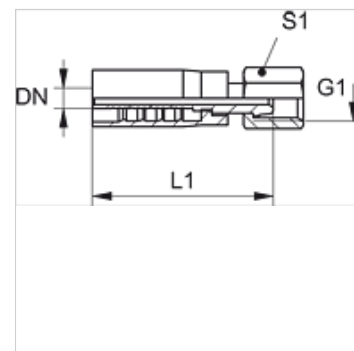

PAY 300 AF

Zatisna armatura, DKF

Lastnosti

Priključek 1	metrična matica
Oblika tesnila 1	24° zunanji konus za colske cevi iz francoske serije.
kratica	DKF
Obseg dobave	zatisna mazalka + okov
Material:	jeklo
Zaščita površine	galvanično prevlečeno

Artikel

Opis	DN	Size	Palec	G1	za zunanji Ø cevi mm	L1 (mm)	S1
PAY 306 AF 10	6	4	1/4"	M 20 x 1,5	13,25	60,0	24
PAY 308 AF 10	8	5	5/16"	M 20 x 1,5	13,25	57,0	24
PAY 308 AF 13	8	5	5/16"	M 24 x 1,5	16,75	61,0	30
PAY 310 AF	10	6	3/8"	M 20 x 1,5	13,25	64,0	24
PAY 310 AF 13	10	6	3/8"	M 24 x 1,5	16,75	68,0	30
PAY 313 AF	12	8	1/2"	M 24 x 1,5	16,75	71,0	30
PAY 313 AF 16	12	8	1/2"	M 30 x 1,5	21,26	70,0	36
PAY 316 AF	16	10	5/8"	M 30 x 1,5	21,26	80,0	36
PAY 320 AF	19	12	3/4"	M 36 x 1,5	26,75	81,0	42
PAY 325 AF	25	16	1"	M 45 x 1,5	33,50	83,0	55