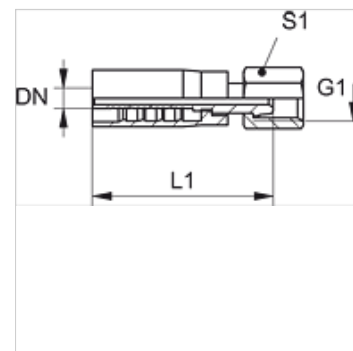

# PAY 300 AF

Zatisna armatura, DKF

## Lastnosti

Priključek 1	metrična matica
Oblika tesnila 1	24° zunanji konus za colske cevi iz francoske serije.
kratica	DKF
Obseg dobave	zatisna mazalka + okov
Material:	jeklo
Zaščita površine	galvanično prevlečeno

## Artikel

Opis	DN	Size	Palec	G1	za zunanji Ø cevi mm	L1 (mm)	S1
PAY 306 AF 10	6	4	1/4"	M 20 x 1,5	13,25	60,0	24
PAY 308 AF 10	8	5	5/16"	M 20 x 1,5	13,25	57,0	24
PAY 308 AF 13	8	5	5/16"	M 24 x 1,5	16,75	61,0	30
PAY 310 AF	10	6	3/8"	M 20 x 1,5	13,25	64,0	24
PAY 310 AF 13	10	6	3/8"	M 24 x 1,5	16,75	68,0	30
PAY 313 AF	12	8	1/2"	M 24 x 1,5	16,75	71,0	30
PAY 313 AF 16	12	8	1/2"	M 30 x 1,5	21,26	70,0	36
PAY 316 AF	16	10	5/8"	M 30 x 1,5	21,26	80,0	36
PAY 320 AF	19	12	3/4"	M 36 x 1,5	26,75	81,0	42
PAY 325 AF	25	16	1"	M 45 x 1,5	33,50	83,0	55