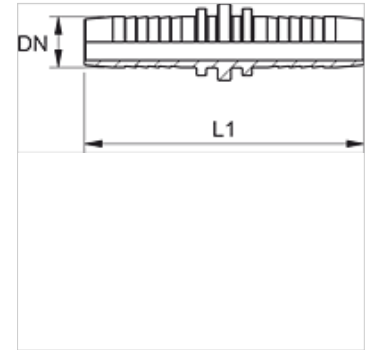

# PN VB VA

Pritisni cevni priključek, VB

**HANSA FLEX**

## Lastnosti

<b>Območje uporabe</b>	tlačilna mazalka za cevi HD 100 do HD 400, KP, TE
<b>Priključek 1</b>	vezni elementi za cevi
<b>Material:</b>	nerjavno jeklo

## Artikel

Opis	DN	Size	Palec	L1 (mm)
PN 06 VB VA	6	4	1/4"	-
PN 08 VB VA	8	5	5/16"	-
PN 10 VB VA	10	6	3/8"	-
PN 13 VB VA	12	8	1/2"	-
PN 16 VB VA	16	10	5/8"	93,7
PN 20 VB VA	19	12	3/4"	-
PN 25 VB VA	25	16	1"	-
PN 32 VB VA	31	20	1.1/4"	-
PN 40 VB VA	38	24	1.1/2"	-
PN 50 VB VA	51	32	2"	-