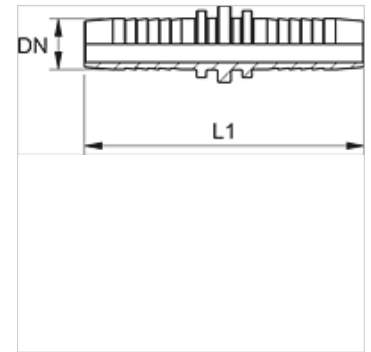

# PN VB VA

Pritisni cevni priključek, VB

**HANSA FLEX**

## Lastnosti

<b>Območje uporabe</b>	tlačilna mazalka za cevi HD 100 do HD 400, KP, TE
<b>Priključek 1</b>	vezni elementi za cevi
<b>Material:</b>	nerjavno jeklo

## Artikel

Opis	DN	Size	Palec	L1 (mm)
PN 06 VB VA	6	4	1/4"	-
PN 08 VB VA	8	5	5/16"	-
PN 10 VB VA	10	6	3/8"	-
PN 13 VB VA	12	8	1/2"	-
PN 16 VB VA	16	10	5/8"	93,7
PN 20 VB VA	19	12	3/4"	-
PN 25 VB VA	25	16	1"	-
PN 32 VB VA	31	20	1.1/4"	-
PN 40 VB VA	38	24	1.1/2"	-
PN 50 VB VA	51	32	2"	-