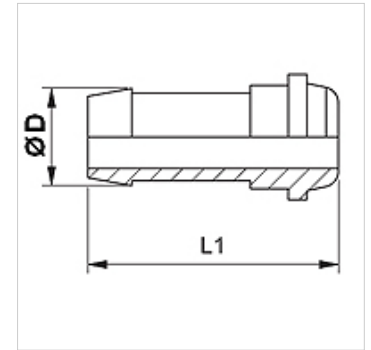

### Lastnosti

**Oblika tesnila 1** 24°/ 60° zunanji konus

**Standard** podobno DIN 3863

**Obseg dobave** priključek brez prekrivne matice

**Material:** jeklo

**Zaščita površine** galvanično prevlečeno

### Artikel

Opis	DN	Size	Palec	Ø D (mm)	za krovno matico - metr.	za krovno matico BSP
SIN 03 DK	3	2	1/8"	5,0	SUEM02L	SUEM03R04
SIN 04 DK	4	3	3/16"	6,0	SUEM04L	SUEM04R06
SIN 04 DK 06	4	3	3/16"	6,0	SUEM06L	-
SIN 04 DK 08	4	3	3/16"	6,0	SUEM08L	-
SIN 06 DK	6	4	1/4"	8,0	SUEM06L	SUEM06R
SIN 06 DK 08	6	4	1/4"	8,0	SUEM08L	-
SIN 08 DK	8	5	5/16"	10,0	SUEM08L	SUEM08R10
SIN 08 DK 10	8	5	5/16"	10,0	SUEM10L	-
SIN 10 DK	10	6	3/8"	12,0	SUEM10L	-
SIN 13 DK	12	8	1/2"	15,0	SUEM13L	-
SIN 13 DK 16	12	8	1/2"	15,0	SUEM16L	-
SIN 16 DK	16	10	5/8"	18,0	SUEM16L	-