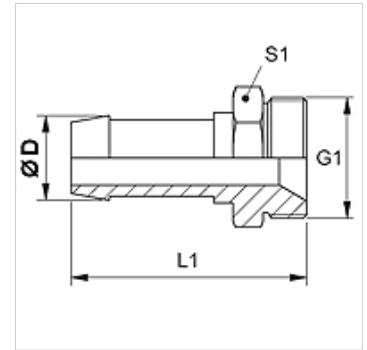

### Lastnosti

<b>Priključek 1</b>	metrični zunanji navoj, cilindrični
<b>Oblika tesnila 1</b>	60° notranji konus
<b>kratica</b>	AGM
<b>Material:</b>	jeklo
<b>Zaščita površine</b>	galvanično prevlečeno

### Artikel

Opis	DN	Size	Palec	Ø D (mm)	G1
<b>SIN 03 H 02</b>	3	2	1/8"	5,0	M 10 x 1
<b>SIN 04 H</b>	4	3	3/16"	6,0	M 12 x 1,5
<b>SIN 06 H</b>	6	4	1/4"	8,0	M 14 x 1,5
<b>SIN 08 H</b>	8	5	5/16"	10,0	M 16 x 1,5
<b>SIN 10 H</b>	10	6	3/8"	12,0	M 18 x 1,5
<b>SIN 13 H</b>	12	8	1/2"	15,0	M 22 x 1,5
<b>SIN 13 H 16</b>	12	8	1/2"	15,0	M 26 x 1,5
<b>SIN 16 H</b>	16	10	5/8"	18,0	M 26 x 1,5