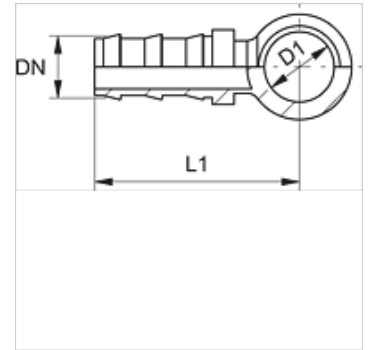

# TR BR

Vstavni cevni priključek, RGN

**HANSA FLEX**

## Lastnosti

Priključek 1	colsko oko
Standard	DIN 7642
Material:	jeklo
Zaščita površine	galvanično prevlečeno

## Artikel

Opis	DN	Size	Palec	D1 (mm)
TR 08 BR 10	8	5	5/16"	17