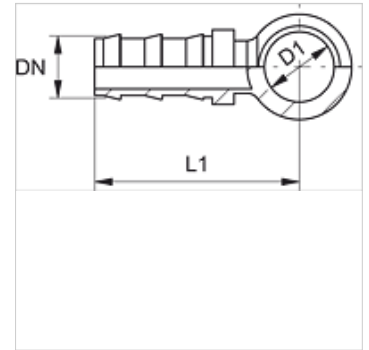

TR BR

Vstavni cevni priključek, RGN

HANSA FLEX

Lastnosti

Priključek 1	colsko oko
Standard	DIN 7642
Material:	jeklo
Zaščita površine	galvanično prevlečeno

Artikel

Opis	DN	Size	Palec	D1 (mm)
TR 08 BR 10	8	5	5/16"	17