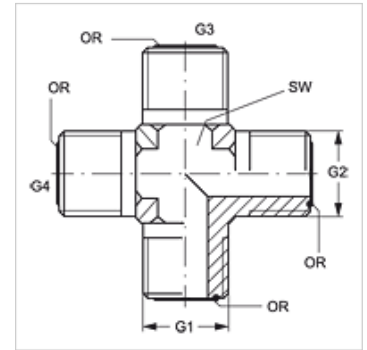

# K HJOF

Navojni cevni priključek, izvedba na križ

**HANSA FLEX**

## Lastnosti

<b>Priključek 1 - 4</b>	zunanjí navoj ORFS
<b>Oblika tesnila 1 - 4</b>	ploščato tesneče z O-tesnilom
<b>Način izdelave</b>	navojni cevni priključek
<b>Oblika izdelave</b>	izvedba K
<b>Material:</b>	jeklo
<b>Zaščita površine</b>	galvanično prevlečeno

## Artikel

Opis	G1 - G4	SW (mm)	OR1 - OR4
K HJOF 04	9/16" -18 UNF	14	7,66 x 1,78
K HJOF 06	11/16" -16 UN	19	9,25 x 1,78
K HJOF 08	13/16" -16 UN	19	12,42 x 1,78
K HJOF 10	1" -14 UNS	27	15,60 x 1,78
K HJOF 12	1,3/16" -12 UN	30	18,77 x 1,78
K HJOF 16	1,7/16" -12 UN	36	23,52 x 1,78
K HJOF 20	1.11/16" -12 UN	41	29,87 x 1,78
K HJOF 24	2" -12 UN	48	37,82 x 1,78

SW = ključna širina