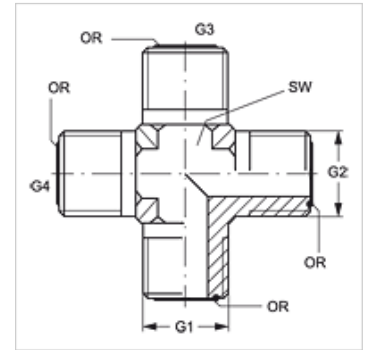

# K HJOF

Navojni cevni priključek, izvedba na križ

**HANSA FLEX**

## Lastnosti

<b>Priključek 1 - 4</b>	zunanjí navoj ORFS
<b>Oblika tesnila 1 - 4</b>	ploščato tesneče z O-tesnilom
<b>Način izdelave</b>	navojni cevni priključek
<b>Oblika izdelave</b>	izvedba K
<b>Material:</b>	jeklo
<b>Zaščita površine</b>	galvanično prevlečeno

## Artikel

Opis	G1 - G4	SW (mm)	OR1 - OR4
<b>K HJOF 04</b>	9/16" -18 UNF	14	7,66 x 1,78
<b>K HJOF 06</b>	11/16" -16 UN	19	9,25 x 1,78
<b>K HJOF 08</b>	13/16" -16 UN	19	12,42 x 1,78
<b>K HJOF 10</b>	1" -14 UNS	27	15,60 x 1,78
<b>K HJOF 12</b>	1,3/16" -12 UN	30	18,77 x 1,78
<b>K HJOF 16</b>	1,7/16" -12 UN	36	23,52 x 1,78
<b>K HJOF 20</b>	1.11/16" -12 UN	41	29,87 x 1,78
<b>K HJOF 24</b>	2" -12 UN	48	37,82 x 1,78

SW = ključna širina