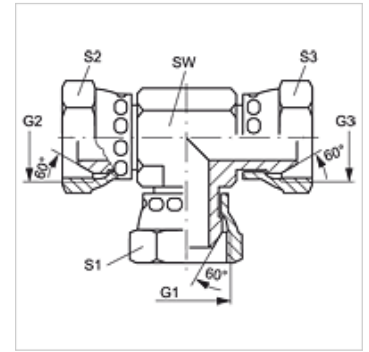

## Navojni priključek, izvedba T

### Lastnosti

<b>Priključek 1 - 3</b>	matični navoj BSP
<b>Oblika tesnila 1 - 3</b>	60° zunanji konus
<b>Način izdelave</b>	navojni nastavek, smer je mogoče nastavljati
<b>Oblika izdelave</b>	izvedba T
<b>Material:</b>	jeklo
<b>Zaščita površine</b>	galvanično prevlečeno

### Artikel

Opis	G1 - G3	SW (mm)	S1 - S3 (mm)
<b>T AB 02</b>	G 1/8" -28	11	14
<b>T AB 04</b>	G 1/4" -19	14	19
<b>T AB 06</b>	G 3/8" -19	19	22
<b>T AB 08</b>	G 1/2" -14	22	27
<b>T AB 10</b>	G 5/8" -14	22	30
<b>T AB 12</b>	G 3/4" -14	27	32
<b>T AB 16</b>	G 1" -11	33	41
<b>T AB 20</b>	G 1,1/4" -11	41	50
<b>T AB 24</b>	G 1,1/2" -11	48	60
<b>T AB 32</b>	G 2" -11	64	70

SW, S1, S2 = ključna širina