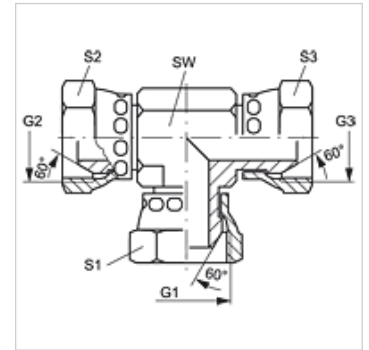

T AB

Navojni priključek, izvedba T

Lastnosti

Priključek 1 - 3	matični navoj BSP
Oblika tesnila 1 - 3	60° zunanji konus
Način izdelave	navojni nastavek, smer je mogoče nastavljati
Oblika izdelave	izvedba T
Material:	jeklo
Zaščita površine	galvanično prevlečeno

Artikel

Opis	G1 - G3	SW (mm)	S1 - S3 (mm)
T AB 02	G 1/8" -28	11	14
T AB 04	G 1/4" -19	14	19
T AB 06	G 3/8" -19	19	22
T AB 08	G 1/2" -14	22	27
T AB 10	G 5/8" -14	22	30
T AB 12	G 3/4" -14	27	32
T AB 16	G 1" -11	33	41
T AB 20	G 1,1/4" -11	41	50
T AB 24	G 1,1/2" -11	48	60
T AB 32	G 2" -11	64	70

SW, S1, S2 = ključna širina

Variante izdelka

T AB VA Navojni priključek, izvedba T, nerjavno jeklo