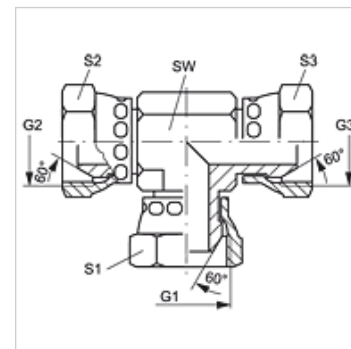

T AB

Navojni priključek, izvedba T

Lastnosti

Priključek 1 - 3	matični navoj BSP
Oblika tesnila 1 - 3	60° zunanji konus
Način izdelave	navojni nastavek, smer je mogoče nastavljati
Oblika izdelave	izvedba T
Material:	jeklo
Zaščita površine	galvanično prevlečeno

Artikel

Opis	G1 - G3	SW (mm)	S1 - S3 (mm)
T AB 02	G 1/8" -28	11	14
T AB 04	G 1/4" -19	14	19
T AB 06	G 3/8" -19	19	22
T AB 08	G 1/2" -14	22	27
T AB 10	G 5/8" -14	22	30
T AB 12	G 3/4" -14	27	32
T AB 16	G 1" -11	33	41
T AB 20	G 1,1/4" -11	41	50
T AB 24	G 1,1/2" -11	48	60
T AB 32	G 2" -11	64	70

SW, S1, S2 = ključna širina

Variante izdelka

T AB VA Navojni priključek, izvedba T, nerjavno jeklo