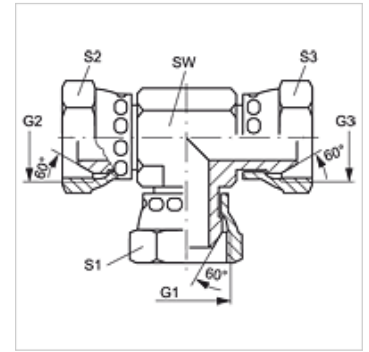

# T AB VA

Navojni priključek, izvedba T

**HANSA FLEX**

## Lastnosti

<b>Priključek 1 - 3</b>	matični navoj BSP
<b>Oblika tesnila 1 - 3</b>	60° zunanji konus
<b>Način izdelave</b>	navojni nastavek, smer je mogoče nastavljati
<b>Oblika izdelave</b>	izvedba T
<b>Material:</b>	nerjavno jeklo

## Artikel

Opis	G1 - G3	SW (mm)	S1 - S3 (mm)
T AB 02 VA	G 1/8" -28	12	14
T AB 04 VA	G 1/4" -19	14	19
T AB 06 VA	G 3/8" -19	17	22
T AB 08 VA	G 1/2" -14	19	27
T AB 12 VA	G 3/4" -14	27	32
T AB 16 VA	G 1" -11	36	41
T AB 20 VA	G 1,1/4" -11	41	50
T AB 24 VA	G 1,1/2" -11	50	55

SW, S1, S2 = ključna širina