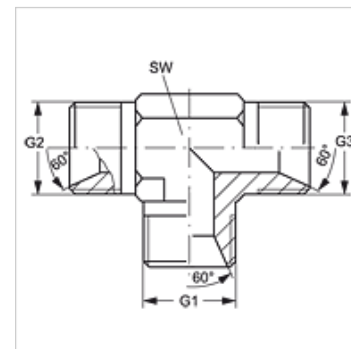

### Lastnosti

**Priključek 1 - 3** zunanji navoj cilindrični BSP

**Oblika tesnila 1 - 3** 60° notranji konus

**Način izdelave** vezni cevni nastavek

**Oblika izdelave** izvedba T

**Material:** jeklo

**Zaščita površine** galvanično prevlečeno

### Artikel

Opis	G1 - G3	SW (mm)
T HB 02	G 1/8" -28	11
T HB 04	G 1/4" -19	14
T HB 06	G 3/8" -19	19
T HB 08	G 1/2" -14	22
T HB 10	G 5/8" -14	22
T HB 12	G 3/4" -14	27
T HB 16	G 1" -11	33
T HB 20	G 1,1/4" -11	41
T HB 24	G 1,1/2" -11	48
T HB 32	G 2" -11	64

SW = ključna širina