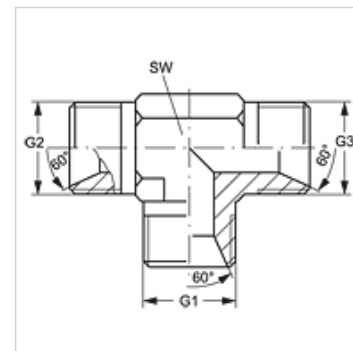

### Lastnosti

**Priključek 1 - 3** zunanji navoj cilindrični BSP

**Oblika tesnila 1 - 3** 60° notranji konus

**Način izdelave** vezni cevni nastavek

**Oblika izdelave** izvedba T

**Material:** jeklo

**Zaščita površine** galvanično prevlečeno

### Artikel

Opis	G1 - G3	SW (mm)
T HB 02	G 1/8" -28	11
T HB 04	G 1/4" -19	14
T HB 06	G 3/8" -19	19
T HB 08	G 1/2" -14	22
T HB 10	G 5/8" -14	22
T HB 12	G 3/4" -14	27
T HB 16	G 1" -11	33
T HB 20	G 1,1/4" -11	41
T HB 24	G 1,1/2" -11	48
T HB 32	G 2" -11	64

SW = ključna širina