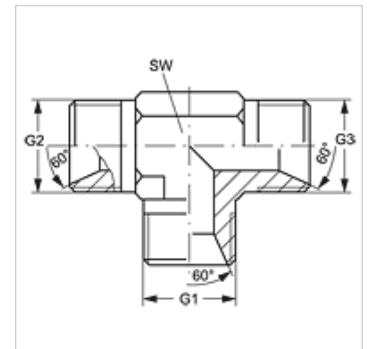

### Lastnosti

**Priključek 1 - 3** zunanji navoj cilindrični BSP

**Oblika tesnila 1 - 3** 60° notranji konus

**Način izdelave** vezni cevni nastavek

**Oblika izdelave** izvedba T

**Material:** jeklo

**Zaščita površine** galvanično prevlečeno

### Artikel

Opis	G1 - G3	SW (mm)
T HB 02	G 1/8" -28	11
T HB 04	G 1/4" -19	14
T HB 06	G 3/8" -19	19
T HB 08	G 1/2" -14	22
T HB 10	G 5/8" -14	22
T HB 12	G 3/4" -14	27
T HB 16	G 1" -11	33
T HB 20	G 1,1/4" -11	41
T HB 24	G 1,1/2" -11	48
T HB 32	G 2" -11	64

SW = ključna širina