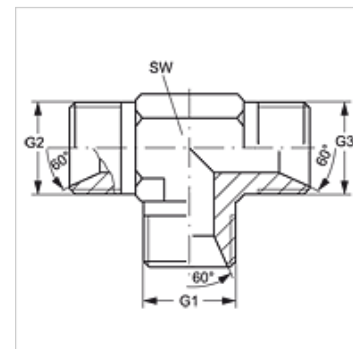

### Lastnosti

**Priključek 1 - 3** zunanji navoj cilindrični BSP

**Oblika tesnila 1 - 3** 60° notranji konus

**Način izdelave** vezni cevni nastavek

**Oblika izdelave** izvedba T

**Material:** jeklo

**Zaščita površine** galvanično prevlečeno

### Artikel

Opis	G1 - G3	SW (mm)
T HB 02	G 1/8" -28	11
T HB 04	G 1/4" -19	14
T HB 06	G 3/8" -19	19
T HB 08	G 1/2" -14	22
T HB 10	G 5/8" -14	22
T HB 12	G 3/4" -14	27
T HB 16	G 1" -11	33
T HB 20	G 1,1/4" -11	41
T HB 24	G 1,1/2" -11	48
T HB 32	G 2" -11	64

SW = ključna širina