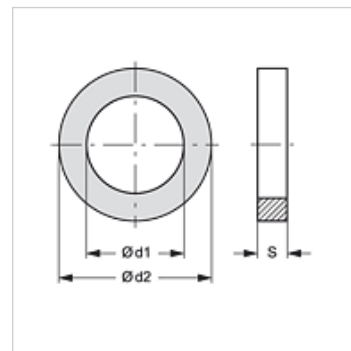

## Artikel

Opis	Ø d1 (mm)	Ø d2 (mm)	za navoj	S (mm)
KAMMRING 1/8	12,20	15,00	G 1/8"	1,40
KAMMRING 1/4	16,15	19,50	G 1/4"	1,90
KAMMRING 3/8	19,50	23,50	G 3/8"	1,90
KAMMRING 1/2	23,30	28,50	G 1/2"	1,90
KAMMRING 3/4	28,60	34,50	G 3/4"	1,90
KAMMRING 1	36,60	43,50	G 1"	2,60
KAMMRING M42-11/4	44,90	55,50	G 1, 1/4"	2,50
KAMMRING M48-11/2	50,90	62,00	G 1, 1/2"	2,50
KAMMRING 2	63,30	70,00	G 2"	2,50