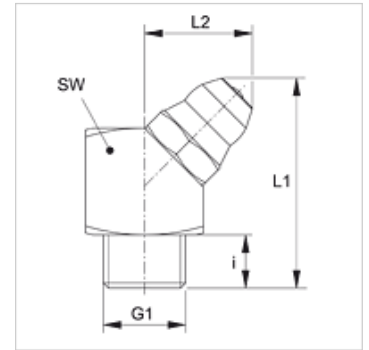

## Lastnosti

**Priključek 1** Zunanji navoj konusni BSPT

**Oblika tesnila 1** tesni navoje

**Priključek 2** mazalka

**Način izdelave** stožčasta mazalka

**Način izdelave-dodatek** robot Design

**Oblika izdelave** koleno 45°

## Artikel

Opis	G1	i (mm)	L1 (mm)	L2 (mm)	SW (mm)
SNK 45 KA R1/8	R 1/8" K	5,5	20,5	11	11