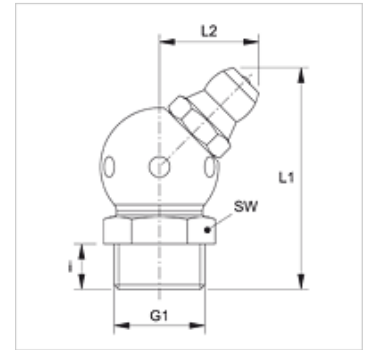

# SNK 45 KU R

Stožčasta mazalka, krogla, kot 45°

**HANSA FLEX**

## Lastnosti

Priključek 1	Zunanji navoj konusni BSPT
Oblika tesnila 1	tesni navoje
Priključek 2	mazalka
Način izdelave	stožčasta mazalka
Način izdelave-dodatek	kroglast esign
Oblika izdelave	koleno 45°
Standard	DIN 71412
Dodatna značilnost	mazalka za mast premer glave 6,5 mm
Material:	jeklo
Zaščita površine	galvanično prevlečeno

## Artikel

Opis	G1	i (mm)	L1 (mm)	L2 (mm)	SW (mm)
SNK 45 KU R1/8	R 1/8" K	5,5	25,0	11,5	11
SNK 45 KU R1/4	R 1/4" K	6,5	22,5	12,0	14