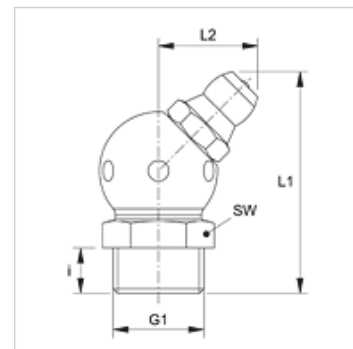

# SNK 45 KU R

Stožčasta mazalka, kroglja, kot 45°

**HANSA FLEX**

## Lastnosti

Priključek 1	Zunanji navoj konusni BSPT
Oblika tesnila 1	tesni navoje
Priključek 2	mazalka
Način izdelave	stožčasta mazalka
Način izdelave-dodatek	kroglast esign
Oblika izdelave	koleno 45°
Standard	DIN 71412
Dodatna značilnost	mazalka za mast premer glave 6,5 mm
Material:	jeklo
Zaščita površine	galvanično prevlečeno

## Artikel

Opis	G1	i (mm)	L1 (mm)	L2 (mm)	SW (mm)
SNK 45 KU R1/8	R 1/8" K	5,5	25,0	11,5	11
SNK 45 KU R1/4	R 1/4" K	6,5	22,5	12,0	14