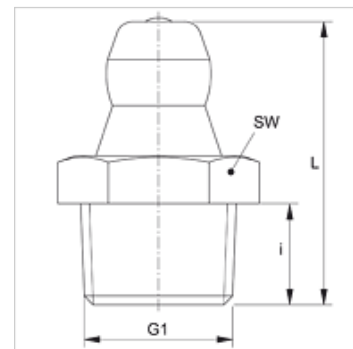

## Lastnosti

<b>Priključek 1</b>	Zunanji navoj NPT
<b>Oblika tesnila 1</b>	tesni navoje
<b>Priključek 2</b>	mazalka
<b>Način izdelave</b>	stožčasta mazalka
<b>Oblika izdelave</b>	ravno
<b>Standard</b>	DIN 71412
<b>Dodatna značilnost</b>	mazalka za mast premer glave 6,5 mm
<b>Material:</b>	jeklo
<b>Zaščita površine</b>	galvanično prevlečeno

## Artikel

Opis	G1	i (mm)	L (mm)	SW (mm)
SNK N1/8	1/8" -27 NPT	5,5	15	11