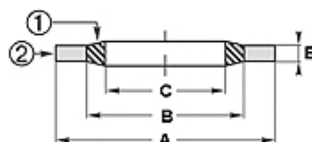

## Lastnosti

|                        |  |
|------------------------|--|
| Način izdelave         | Usit obroč   |
| Način izdelave-dodatek | kot tesnilo na notranjo stran navulkanizirana trapezna odebelina iz elastične gume |
| Temperatura min.       | -30 °C   |
| Temperatura max.       | 110 °C   |
| Material:              | (1) NBR<br>(2) ogljikovo jeklo pasivirano ali s kadmijevo prevleko                 |
| Zaščita površine       | kovinski obroč: cink-kromirano   |

| Toleranz / Tolerance |            |            |            |         |
|----------------------|------------|------------|------------|---------|
| Baureihe / Range     | A          | B          | C          | E       |
| 0; 2; 3              | +0,13<br>0 | +/-0,13    | +/-0,13    | +/-0,15 |
| 5                    | 0<br>-0,20 | +0,20<br>0 | +0,20<br>0 | +/-0,15 |

## Opis

popolno tesnenje  
preprečuje ohlapnost delov