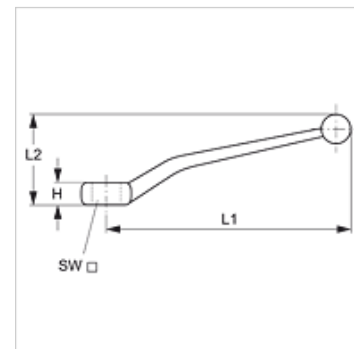

BK GEKR GRIFF SW

Prijem (nagrbnčen) za krogelno pipo

Lastnosti

Oblika izdelave nagrbnjeno

Material: od SW 17 jeklo
do SW 17 tlačna litina iz cinka

primerno za krogelne pipe v bloku

Artikel

Opis	H (mm)	L1 (mm)	L2 (mm)	SW (mm)
BK GEKR GRIFF SW 9	8,7	107,0	36,0	9
BK GEKR GRIFF SW 12	12,0	165,0	65,0	12
BK GEKR GRIFF SW 14	12,0	165,0	65,0	14
BK GEKR GRIFF SW 17	14,0	211,0	66,0	17

je nadomestni del za naslednje izdelke

4 BKHL T / 4 BKHS T	4-potna kroglična pipa
3 BKHL LK / 3 BKHS LK	3-potna kroglična pipa, izvedba v bloku
3 BKHL T / 3 BKHS T	3-potna kroglična pipa, izvedba v bloku
3 BKHL L / 3 BKHS L	3-potna kroglična pipa, izvedba v bloku
3 BKHL TK	3-potna kroglična pipa, izvedba v bloku
SK SF GFS	2-potna krogelna pipa, kovana izvedba
SK SF / SK SF6	2-potna krogelna pipa, kovana izvedba
3 BKR L	3-potna kroglična pipa, izvedba v bloku
3 BKR LK	3-potna kroglična pipa, izvedba v bloku
3 BKR T	3-potna kroglična pipa, izvedba v bloku
3 BKR TK	3-potna kroglična pipa, izvedba v bloku
BK GFS	2-potna kroglična pipa, izvedba v bloku
4 BKHL L / 4 BKHS L	4-potna kroglična pipa
BKHL / BKHS	2-potna kroglična pipa, izvedba v bloku
4 BKHL X / 4 BKHS X	4-potna kroglična pipa
BKN	2-potna kroglična pipa, izvedba v bloku
BKR	2-potna kroglična pipa, izvedba v bloku
3 SKR LK VZ	3-potna krogelna pipa, kovana izvedba
3 SKR TK	3-potna krogelna pipa, kovana izvedba
4 BKR L	4-potna kroglična pipa
4 BKR T	4-potna kroglična pipa
4 BKR X	4-potna kroglična pipa
BK SF / BK SF6	2-potna kroglična pipa, izvedba v bloku
BK SF GFS	2-potna kroglična pipa, izvedba v bloku
SK GFS	2-potna krogelna pipa, kovana izvedba