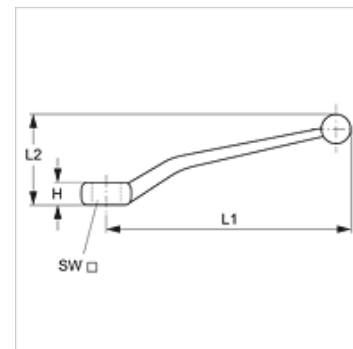

BK GEKR GRIFF SW

Prijem (nagrbnčen) za krogelno pipo

Lastnosti

Oblika izdelave nagrbljeno

Material: od SW 17 jeklo
do SW 17 tlačna litina iz cinka

primerno za krogelne pipe v bloku

Artikel

Opis	H (mm)	L1 (mm)	L2 (mm)	SW (mm)
BK GEKR GRIFF SW 9	8,7	107,0	36,0	9
BK GEKR GRIFF SW 12	12,0	165,0	65,0	12
BK GEKR GRIFF SW 14	12,0	165,0	65,0	14
BK GEKR GRIFF SW 17	14,0	211,0	66,0	17

je nadomestni del za naslednje izdelke

4 BKHL T / 4 BKHS T	4-potna kroglična pipa
3 BKHL LK / 3 BKHS LK	3-potna kroglična pipa, izvedba v bloku
3 BKHL T / 3 BKHS T	3-potna kroglična pipa, izvedba v bloku
3 BKHL L / 3 BKHS L	3-potna kroglična pipa, izvedba v bloku
3 BKHL TK	3-potna kroglična pipa, izvedba v bloku
SK SF GFS	2-potna krogelna pipa, kovana izvedba
SK SF / SK SF6	2-potna krogelna pipa, kovana izvedba
3 BKR L	3-potna kroglična pipa, izvedba v bloku
3 BKR LK	3-potna kroglična pipa, izvedba v bloku
3 BKR T	3-potna kroglična pipa, izvedba v bloku
3 BKR TK	3-potna kroglična pipa, izvedba v bloku
BK GFS	2-potna kroglična pipa, izvedba v bloku
4 BKHL L / 4 BKHS L	4-potna kroglična pipa
BKHL / BKHS	2-potna kroglična pipa, izvedba v bloku
4 BKHL X / 4 BKHS X	4-potna kroglična pipa
BKN	2-potna kroglična pipa, izvedba v bloku
BKR	2-potna kroglična pipa, izvedba v bloku
3 SKR LK VZ	3-potna krogelna pipa, kovana izvedba
3 SKR TK	3-potna krogelna pipa, kovana izvedba
4 BKR L	4-potna kroglična pipa
4 BKR T	4-potna kroglična pipa
4 BKR X	4-potna kroglična pipa
BK SF / BK SF6	2-potna kroglična pipa, izvedba v bloku
BK SF GFS	2-potna kroglična pipa, izvedba v bloku
SK GFS	2-potna krogelna pipa, kovana izvedba