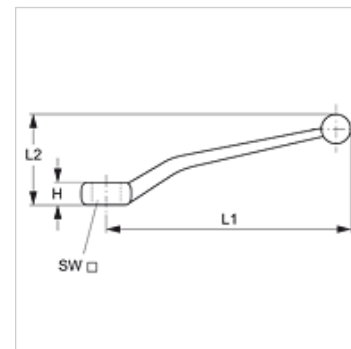

BK GEKR GRIFF SW

Prijem (nagrbnčen) za krogelno pipo

Lastnosti

Oblika izdelave nagrbnjeno

Material: od SW 17 jeklo
do SW 17 tlačna litina iz cinka

primerno za krogelne pipe v bloku

Artikel

Opis	H (mm)	L1 (mm)	L2 (mm)	SW (mm)
BK GEKR GRIFF SW 9	8,7	107,0	36,0	9
BK GEKR GRIFF SW 12	12,0	165,0	65,0	12
BK GEKR GRIFF SW 14	12,0	165,0	65,0	14
BK GEKR GRIFF SW 17	14,0	211,0	66,0	17

je nadomestni del za naslednje izdelke

4 BKHL T / 4 BKHS T	4-potna kroglična pipa
3 BKHL LK / 3 BKHS LK	3-potna kroglična pipa, izvedba v bloku
3 BKHL T / 3 BKHS T	3-potna kroglična pipa, izvedba v bloku
3 BKHL L / 3 BKHS L	3-potna kroglična pipa, izvedba v bloku
3 BKHL TK	3-potna kroglična pipa, izvedba v bloku
SK SF GFS	2-potna krogelna pipa, kovana izvedba
SK SF / SK SF6	2-potna krogelna pipa, kovana izvedba
3 BKR L	3-potna kroglična pipa, izvedba v bloku
3 BKR LK	3-potna kroglična pipa, izvedba v bloku
3 BKR T	3-potna kroglična pipa, izvedba v bloku
3 BKR TK	3-potna kroglična pipa, izvedba v bloku
BK GFS	2-potna kroglična pipa, izvedba v bloku
4 BKHL L / 4 BKHS L	4-potna kroglična pipa
BKHL / BKHS	2-potna kroglična pipa, izvedba v bloku
4 BKHL X / 4 BKHS X	4-potna kroglična pipa
BKN	2-potna kroglična pipa, izvedba v bloku
BKR	2-potna kroglična pipa, izvedba v bloku
3 SKR LK VZ	3-potna krogelna pipa, kovana izvedba
3 SKR TK	3-potna krogelna pipa, kovana izvedba
4 BKR L	4-potna kroglična pipa
4 BKR T	4-potna kroglična pipa
4 BKR X	4-potna kroglična pipa
BK SF / BK SF6	2-potna kroglična pipa, izvedba v bloku
BK SF GFS	2-potna kroglična pipa, izvedba v bloku
SK GFS	2-potna krogelna pipa, kovana izvedba