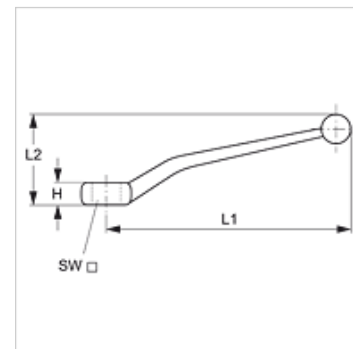

BK GEKR GRIFF SW

Prijem (nagrbnčen) za krogelno pipo

Lastnosti

Oblika izdelave	nagrbljeno
Material:	od SW 17 jeklo do SW 17 tlačna litina iz cinka
primerno za	krogelne pipe v bloku

Artikel

Opis	H (mm)	L1 (mm)	L2 (mm)	SW (mm)
BK GEKR GRIFF SW 9	8,7	107,0	36,0	9
BK GEKR GRIFF SW 12	12,0	165,0	65,0	12
BK GEKR GRIFF SW 14	12,0	165,0	65,0	14
BK GEKR GRIFF SW 17	14,0	211,0	66,0	17

je nadomestni del za naslednje izdelke

4 BKHL T / 4 BKHS T	4-potna kroglična pipa
3 BKHL LK / 3 BKHS LK	3-potna kroglična pipa, izvedba v bloku
3 BKHL T / 3 BKHS T	3-potna kroglična pipa, izvedba v bloku
3 BKHL L / 3 BKHS L	3-potna kroglična pipa, izvedba v bloku
3 BKHL TK	3-potna kroglična pipa, izvedba v bloku
SK SF GFS	2-potna krogelna pipa, kovana izvedba
SK SF / SK SF6	2-potna krogelna pipa, kovana izvedba
3 BKR L	3-potna kroglična pipa, izvedba v bloku
3 BKR LK	3-potna kroglična pipa, izvedba v bloku
3 BKR T	3-potna kroglična pipa, izvedba v bloku
3 BKR TK	3-potna kroglična pipa, izvedba v bloku
BK GFS	2-potna kroglična pipa, izvedba v bloku
4 BKHL L / 4 BKHS L	4-potna kroglična pipa
BKHL / BKHS	2-potna kroglična pipa, izvedba v bloku
4 BKHL X / 4 BKHS X	4-potna kroglična pipa
BKN	2-potna kroglična pipa, izvedba v bloku
BKR	2-potna kroglična pipa, izvedba v bloku
3 SKR LK VZ	3-potna krogelna pipa, kovana izvedba
3 SKR TK	3-potna krogelna pipa, kovana izvedba
4 BKR L	4-potna kroglična pipa
4 BKR T	4-potna kroglična pipa
4 BKR X	4-potna kroglična pipa
BK SF / BK SF6	2-potna kroglična pipa, izvedba v bloku
BK SF GFS	2-potna kroglična pipa, izvedba v bloku
SK GFS	2-potna krogelna pipa, kovana izvedba