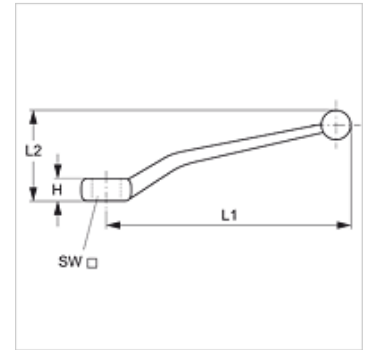

BK GEKR GRIFF SW

Prijem (nagrbnčen) za krogelno pipo

Lastnosti

Oblika izdelave	nagrbljeno
Material:	od SW 17 jeklo do SW 17 tlačna litina iz cinka
primerno za	krogelne pipe v bloku

Artikel

Opis	H (mm)	L1 (mm)	L2 (mm)	SW (mm)
BK GEKR GRIFF SW 9	8,7	107,0	36,0	9
BK GEKR GRIFF SW 12	12,0	165,0	65,0	12
BK GEKR GRIFF SW 14	12,0	165,0	65,0	14
BK GEKR GRIFF SW 17	14,0	211,0	66,0	17

je nadomestni del za naslednje izdelke

4 BKHL T / 4 BKHS T	4-potna kroglična pipa
3 BKHL LK / 3 BKHS LK	3-potna kroglična pipa, izvedba v bloku
3 BKHL T / 3 BKHS T	3-potna kroglična pipa, izvedba v bloku
3 BKHL L / 3 BKHS L	3-potna kroglična pipa, izvedba v bloku
3 BKHL TK	3-potna kroglična pipa, izvedba v bloku
SK SF GFS	2-potna krogelna pipa, kovana izvedba
SK SF / SK SF6	2-potna krogelna pipa, kovana izvedba
3 BKR L	3-potna kroglična pipa, izvedba v bloku
3 BKR LK	3-potna kroglična pipa, izvedba v bloku
3 BKR T	3-potna kroglična pipa, izvedba v bloku
3 BKR TK	3-potna kroglična pipa, izvedba v bloku
BK GFS	2-potna kroglična pipa, izvedba v bloku
4 BKHL L / 4 BKHS L	4-potna kroglična pipa
BKHL / BKHS	2-potna kroglična pipa, izvedba v bloku
4 BKHL X / 4 BKHS X	4-potna kroglična pipa
BKN	2-potna kroglična pipa, izvedba v bloku
BKR	2-potna kroglična pipa, izvedba v bloku
3 SKR LK VZ	3-potna krogelna pipa, kovana izvedba
3 SKR TK	3-potna krogelna pipa, kovana izvedba
4 BKR L	4-potna kroglična pipa
4 BKR T	4-potna kroglična pipa
4 BKR X	4-potna kroglična pipa
BK SF / BK SF6	2-potna kroglična pipa, izvedba v bloku
BK SF GFS	2-potna kroglična pipa, izvedba v bloku
SK GFS	2-potna krogelna pipa, kovana izvedba