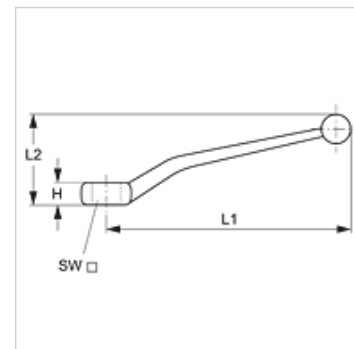

BK GEKR GRIFF SW

Prijem (nagrbnčen) za krogelno pipo

Lastnosti

Oblika izdelave	nagrbljeno
Material:	od SW 17 jeklo do SW 17 tlačna litina iz cinka
primerno za	krogelne pipe v bloku

Artikel

Opis	H (mm)	L1 (mm)	L2 (mm)	SW (mm)
BK GEKR GRIFF SW 9	8,7	107,0	36,0	9
BK GEKR GRIFF SW 12	12,0	165,0	65,0	12
BK GEKR GRIFF SW 14	12,0	165,0	65,0	14
BK GEKR GRIFF SW 17	14,0	211,0	66,0	17

je nadomestni del za naslednje izdelke

4 BKHL T / 4 BKHS T	4-potna kroglična pipa
3 BKHL LK / 3 BKHS LK	3-potna kroglična pipa, izvedba v bloku
3 BKHL T / 3 BKHS T	3-potna kroglična pipa, izvedba v bloku
3 BKHL L / 3 BKHS L	3-potna kroglična pipa, izvedba v bloku
3 BKHL TK	3-potna kroglična pipa, izvedba v bloku
SK SF GFS	2-potna krogelna pipa, kovana izvedba
SK SF / SK SF6	2-potna krogelna pipa, kovana izvedba
3 BKR L	3-potna kroglična pipa, izvedba v bloku
3 BKR LK	3-potna kroglična pipa, izvedba v bloku
3 BKR T	3-potna kroglična pipa, izvedba v bloku
3 BKR TK	3-potna kroglična pipa, izvedba v bloku
BK GFS	2-potna kroglična pipa, izvedba v bloku
4 BKHL L / 4 BKHS L	4-potna kroglična pipa
BKHL / BKHS	2-potna kroglična pipa, izvedba v bloku
4 BKHL X / 4 BKHS X	4-potna kroglična pipa
BKN	2-potna kroglična pipa, izvedba v bloku
BKR	2-potna kroglična pipa, izvedba v bloku
3 SKR LK VZ	3-potna krogelna pipa, kovana izvedba
3 SKR TK	3-potna krogelna pipa, kovana izvedba
4 BKR L	4-potna kroglična pipa
4 BKR T	4-potna kroglična pipa
4 BKR X	4-potna kroglična pipa
BK SF / BK SF6	2-potna kroglična pipa, izvedba v bloku
BK SF GFS	2-potna kroglična pipa, izvedba v bloku
SK GFS	2-potna krogelna pipa, kovana izvedba