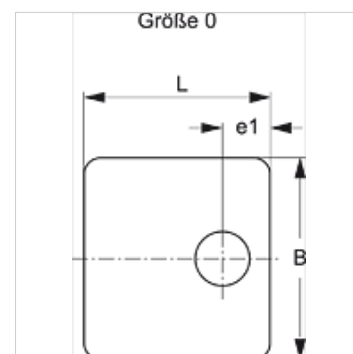

# SRS 0 DP V4

Krovna plošča za enocevno objemko

**HANSA FLEX**

## Lastnosti

**Način izdelave** za enocevne objemke

**Serijska** lahko

**Standard** DIN 3015-1

**Material:** legirano jeklo 1.4571

## Artikel

Opis	Velikost objemke	B (mm)	e1 (mm)	L (mm)
SRS DP 1 V4	0	30,0	9,5	28

## Variante izdelka

**SRS 0 DP** Krovna plošča za enocevno objemko, jeklo