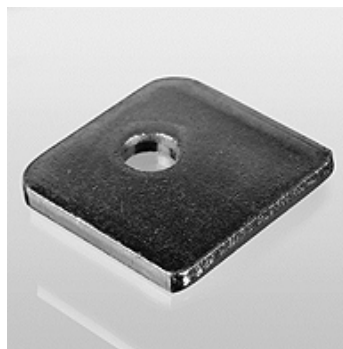

# SRS 0 DP V4

Krovna plošča za enocevno objemko

**HANSA FLEX**

## Lastnosti

**Način izdelave** za enocevne objemke

**Serijska** lahko

**Standard** DIN 3015-1

**Material:** legirano jeklo 1.4571

## Artikel

Opis	Velikost objemke	B (mm)	e1 (mm)	L (mm)
SRS DP 1 V4	0	30,0	9,5	28

## Variante izdelka

**SRS 0 DP** Krovna plošča za enocevno objemko, jeklo