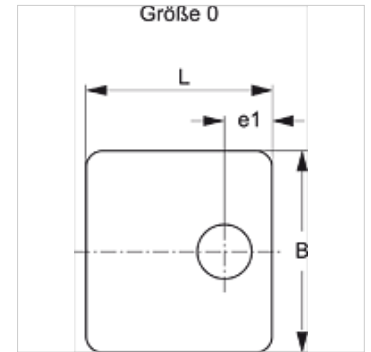

# SRS 0 DP V4

Krovna plošča za enocevno objemko

**HANSA FLEX**

## Lastnosti

**Način izdelave** za enocevne objemke

**Serijska** lahko

**Standard** DIN 3015-1

**Material:** legirano jeklo 1.4571

## Artikel

| Opis        | Velikost objemke | B<br>(mm) | e1<br>(mm) | L<br>(mm) |
|-------------|------------------|-----------|------------|-----------|
| SRS DP 1 V4 | 0                | 30,0      | 9,5        | 28        |

## Variante izdelka

**SRS 0 DP** Krovna plošča za enocevno objemko, jeklo