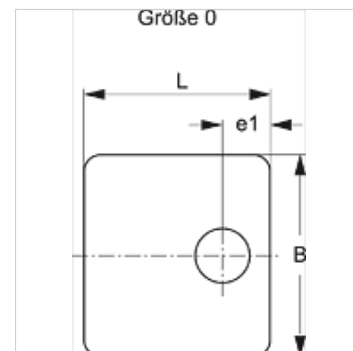

# SRS 0 DP V4

Krovna plošča za enocevno objemko

**HANSA FLEX**

## Lastnosti

**Način izdelave** za enocevne objemke

**Serijska** lahko

**Standard** DIN 3015-1

**Material:** legirano jeklo 1.4571

## Artikel

Opis	Velikost objemke	B (mm)	e1 (mm)	L (mm)
SRS DP 1 V4	0	30,0	9,5	28

## Variante izdelka

**SRS 0 DP** Krovna plošča za enocevno objemko, jeklo