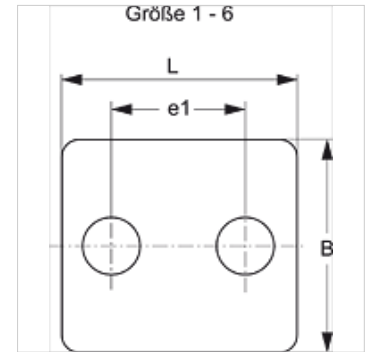

# SRS 1-6 DP V4

Krovna plošča za enocevno objemko

**HANSA FLEX**

## Lastnosti

**Način izdelave** za enocevne objemke

**Serijska** lahko

**Standard** DIN 3015-1

**Material:** legirano jeklo 1.4571

## Artikel

Opis	Velikost objemke	B (mm)	e1 (mm)	L (mm)
SRS DP 1 A V4	1	30,0	20,0	34,0
SRS DP 2 V4	2	30,0	26,0	40,0
SRS DP 3 V4	3	30,0	33,0	48,0
SRS DP 4 V4	4	30,0	40,0	57,0
SRS DP 5 V4	5	30,0	52,0	70,0
SRS DP 6 V4	6	30,0	66,0	86,0

## Variante izdelka

SRS 1-6 DP Krovna plošča za enocevno objemko, jeklo