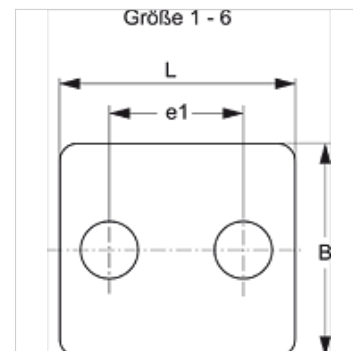

# SRS 1-6 DP V4

Krovna plošča za enocevno objemko

**HANSA FLEX**

## Lastnosti

**Način izdelave** za enocevne objemke

**Serijska** lahko

**Standard** DIN 3015-1

**Material:** legirano jeklo 1.4571

## Artikel

Opis	Velikost objemke	B (mm)	e1 (mm)	L (mm)
SRS DP 1 A V4	1	30,0	20,0	34,0
SRS DP 2 V4	2	30,0	26,0	40,0
SRS DP 3 V4	3	30,0	33,0	48,0
SRS DP 4 V4	4	30,0	40,0	57,0
SRS DP 5 V4	5	30,0	52,0	70,0
SRS DP 6 V4	6	30,0	66,0	86,0

## Variante izdelka

SRS 1-6 DP Krovna plošča za enocevno objemko, jeklo