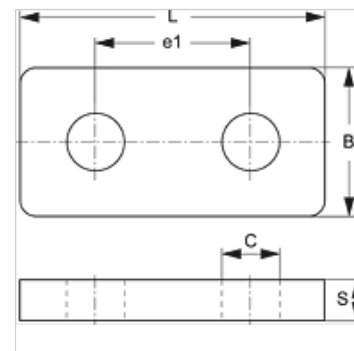

# SRS DP 30-100 V4

Krovna plošča za enocevno objemko

## Lastnosti

**Način izdelave** za enocevne objemke

**Serijska** težko

**Standard** DIN 3015-2

**Material:** legirano jeklo 1.4571

## Artikel

Opis	Velikost objemke	B (mm)	C (mm)	e1 (mm)	L (mm)	S (mm)
SRS DP 30 V4	1	30	11,0	33	55	8
SRS DP 40 V4	2	30	11,0	45	70	8
SRS DP 50 V4	3	30	11,0	60	85	8
SRS DP 60 V4	4	45	14,0	90	115	10
SRS DP 70 V4	5	60	18,0	122	152	10
SRS DP 80 V4	6	80	22,0	168	205	15

## Variante izdelka

SRS DP 30-100 Krovna plošča za enocevno objemko, jeklo