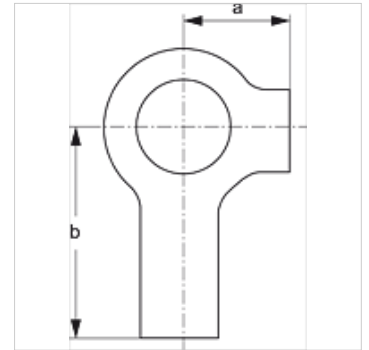

# SRS SIS 30-100

Varovalna ploščica za enocevno objemko

**HANSA FLEX**

## Lastnosti

<b>Način izdelave</b>	za enocevne objemke
<b>Serijska</b>	težko
<b>Standard</b>	DIN 3015-2
<b>Material:</b>	jeklo
<b>Zaščita površine</b>	Size 1 to size 4 electro galvanised uncoated from size 5

## Artikel

Opis	Velikost objemke	a (mm)	b (mm)
SRS SIS 30	1	13	22
SRS SIS 60	4	15	28
SRS SIS 70	5	18	32
SRS SIS 80	6	21	36