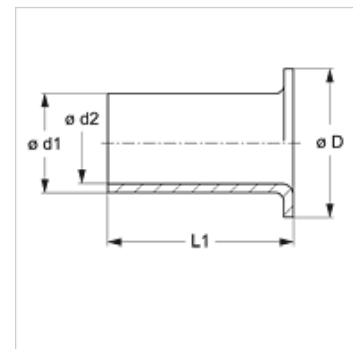

K 407-1-1

Ojačalna puša

Artikel

Opis	D (mm)	Ø d1 (mm)	Ø d2 (mm)	L1 (mm)
K 407-1-1	3,8	3	1,7	8