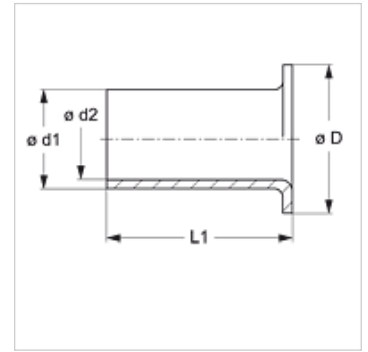

K 407-1-1

Ojačalna puša

Artikel

Opis	D (mm)	Ø d1 (mm)	Ø d2 (mm)	L1 (mm)
K 407-1-1	3,8	3	1,7	8