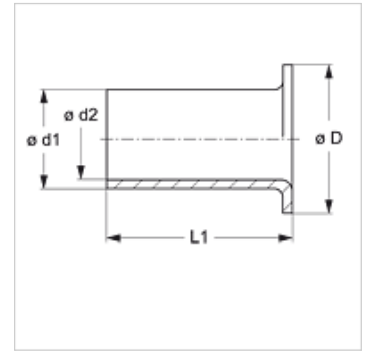

# K 407-1-1

Ojačalna puša

## Artikel

Opis	D (mm)	Ø d1 (mm)	Ø d2 (mm)	L1 (mm)
K 407-1-1	3,8	3	1,7	8