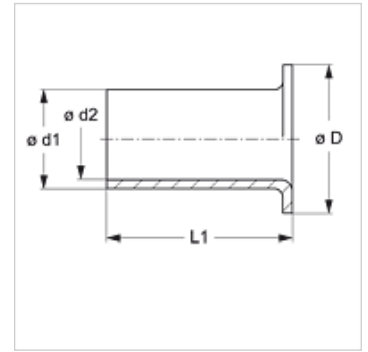

K 407-1-1

Ojačalna puša

Artikel

| Opis | D (mm) | Ø d1 (mm) | Ø d2 (mm) | L1 (mm) |
|-----------|-----------|--------------|--------------|------------|
| K 407-1-1 | 3,8 | 3 | 1,7 | 8 |